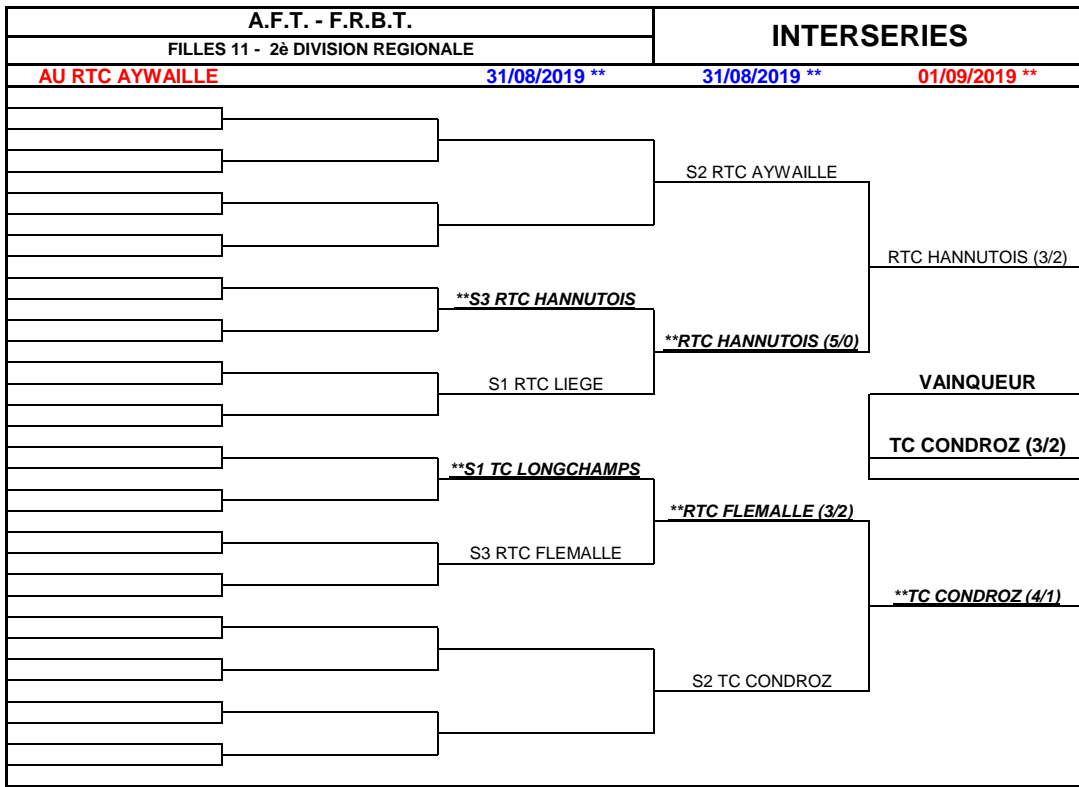

CHAMPIONNATS PAR ELIMINATION - INTERSERIES

- a) Pour le premier tour, la rencontre se dispute sur les courts du club dont le nom est sorti le premier au tirage au sort.
- b) Pour les autres tours, la rencontre se dispute sur les courts du club qui totalise, suivant le programme des rencontres le plus grand nombre de déplacements (même si le club prévu comme visiteur n'a pas effectué le déplacement, étant donné que le club visité a déclaré forfait ou est déclaré forfait). Ne sont pas comptés parmi les déplacements, ceux effectués pour terminer une rencontre interrompue ou pour commencer une rencontre remise en totalité.
- c) Un club exempté du premier tour est considéré comme ayant joué dans ses installations,
- d) En cas d'égalité du nombre de déplacements, la rencontre se dispute sur les courts du club dont le nom est sorti le premier lors du tirage au sort.

**** LES 1/4 ET 1/2 FINALES SE JOUENT AU RTC AYWAILLE LE SAMEDI 31 AOUT**

**** LA FINALE SE JOUE AU KTC EUPEN LE DIMANCHE 1er SEPTEMBRE A 11H30**

A.F.T. - F.R.B.T.			INTERSERIES	
FILLES 11 - 3 ^e DIVISION REGIONALE				
AU RTC HEUSY	22/06/2019 *	31/08/2019 **	31/08/2019 **	01/09/2019 **
		S7 TC CALAMINE		
	**S2 ASA TENNIS		**ASA TENNIS (3/2)	
	S1 RTC MALMEDY	**ASA TENNIS (4/1)		ASA TENNIS (3/2)
	**S4 KTC EUPEN B			
	S3 TC TENNISSIMO	**KTC EUPEN B (5/0)		
	**S6 RTC HANNUTOIS		KTC EUPEN B (4/1)	
	S5 TC TULTAY	RTC HANNUTOIS (3/2)		VAINQUEUR
	**S1 TC HERVE			ASA TENNIS (3/2)
	S4 TC NEUPRE	**TC HERVE (4/1)		
	**S3 RTC HEUSY		**RTC HEUSY (4/1)	
	S6 TC SMASH 51	RTC HEUSY (5/0)		
	**S5 TC BEAUFAYS B			**RTC HEUSY (5/0)
	S7 TC RAEREN	**BEAUFAYS B (4/1)		
			TC BEAUFAYS B (5/0)	
		S2 TC LONGCHAMPS B		