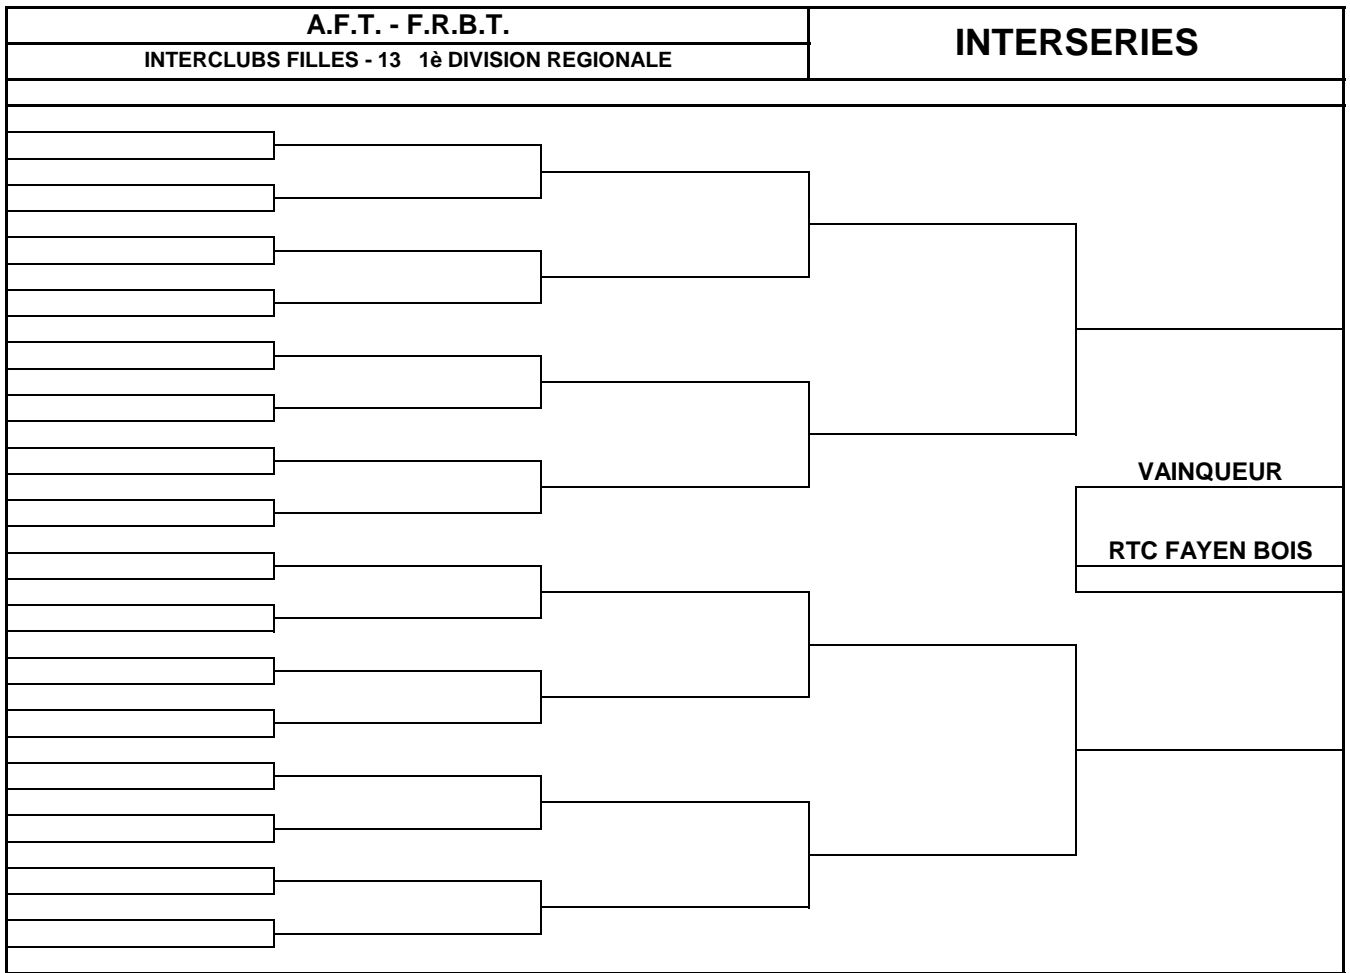

CHAMPIONNATS PAR ELIMINATION - INTERSERIES

- a) Pour le premier tour, la rencontre se dispute sur les courts du club dont le nom est sorti le premier au tirage au sort.
- b) Pour les autres tours, la rencontre se dispute sur les courts du club qui totalise, suivant le programme des rencontres le plus grand nombre de déplacements (même si le club prévu comme visiteur n'a pas effectué le déplacement, étant donné que le club visité a déclaré forfait ou est déclaré forfait). Ne sont pas comptés parmi les déplacements, ceux effectués pour terminer une rencontre interrompue ou pour commencer une rencontre remise en totalité,
- c) Un club exempté du premier tour est considéré comme ayant joué dans ses installations,
- d) En cas d'égalité du nombre de déplacements, la rencontre se dispute sur les courts du club dont le nom est sorti le premier lors du tirage au sort.

** CLUB VISITE