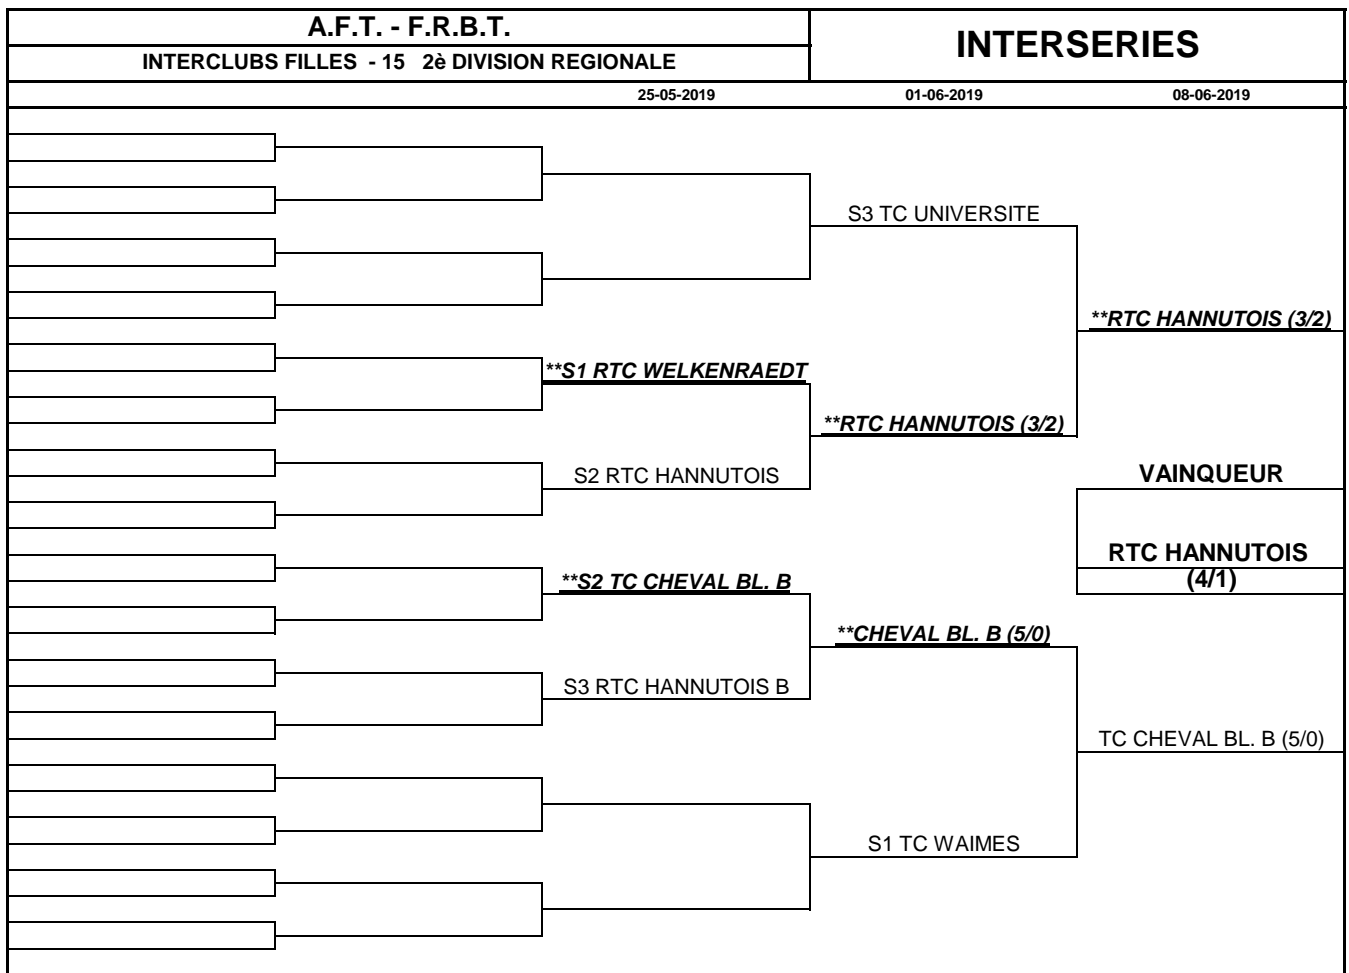

CHAMPIONNATS PAR ELIMINATION - INTERSERIES

- a) Pour le premier tour, la rencontre se dispute sur les courts du club dont le nom est sorti le premier au tirage au sort.
- b) Pour les autres tours, la rencontre se dispute sur les courts du club qui totalise, suivant le programme des rencontres le plus grand nombre de déplacements (même si le club prévu comme visiteur n'a pas effectué le déplacement, étant donné que le club visité a déclaré forfait ou est déclaré forfait). Ne sont pas comptés parmi les déplacements, ceux effectués pour terminer une rencontre interrompue ou pour commencer une rencontre remise en totalité,
- c) Un club exempté du premier tour est considéré comme ayant joué dans ses installations,
- d) En cas d'égalité du nombre de déplacements, la rencontre se dispute sur les courts du club dont le nom est sorti le premier lors du tirage au sort.

** CLUB VISITE