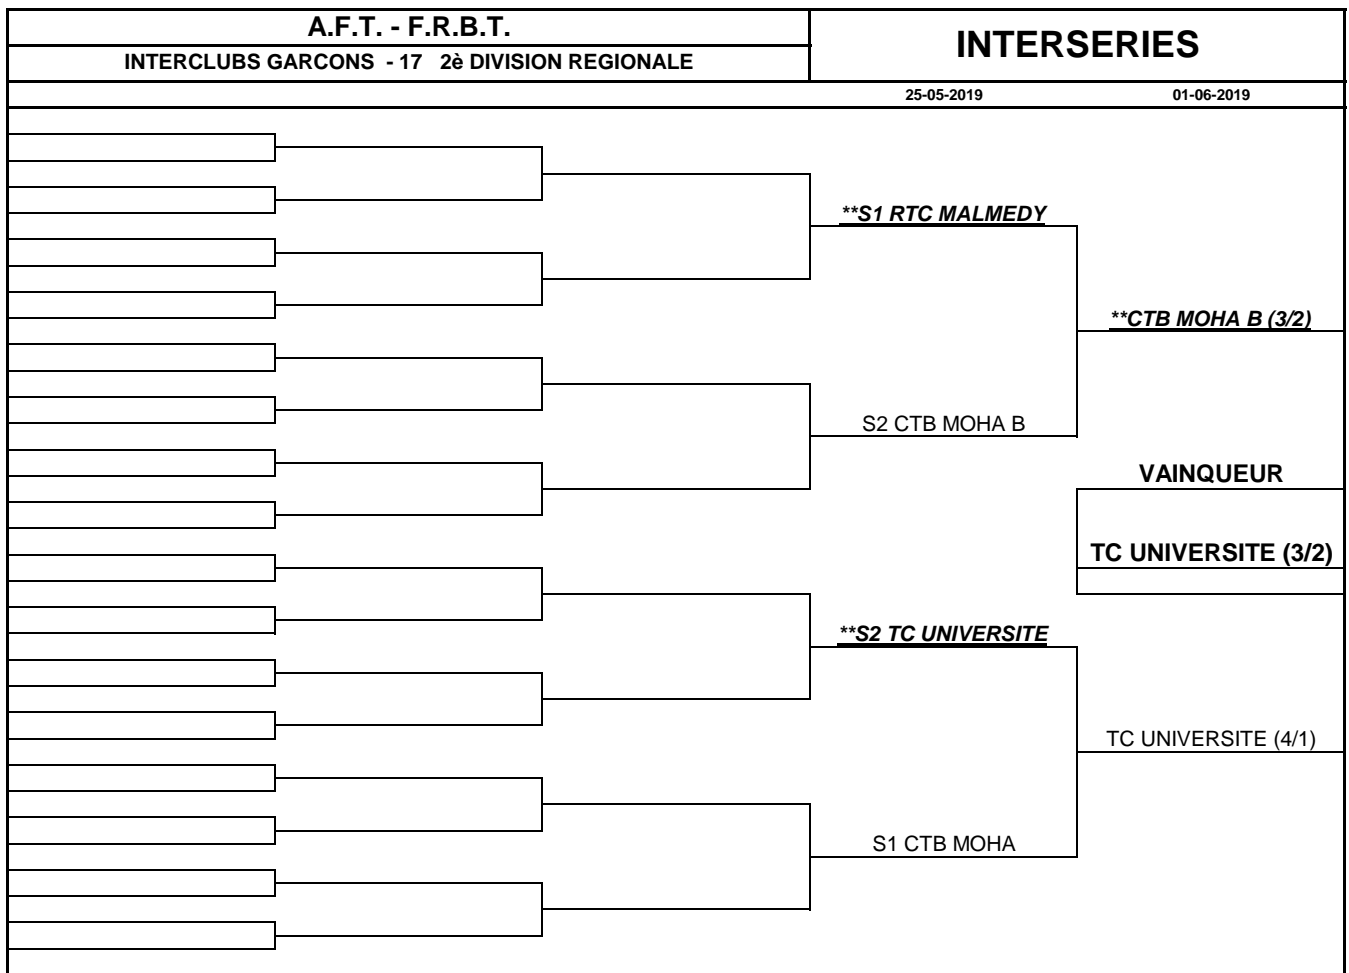

CHAMPIONNATS PAR ELIMINATION - INTERSERIES

- a) Pour le premier tour, la rencontre se dispute sur les courts du club dont le nom est sorti le premier au tirage au sort.
- b) Pour les autres tours, la rencontre se dispute sur les courts du club qui totalise, suivant le programme des rencontres le plus grand nombre de déplacements (même si le club prévu comme visiteur n'a pas effectué le déplacement, étant donné que le club visité a déclaré forfait ou est déclaré forfait). Ne sont pas comptés parmi les déplacements, ceux effectués pour terminer une rencontre interrompue ou pour commencer une rencontre remise en totalité,
- c) Un club exempté du premier tour est considéré comme ayant joué dans ses installations,
- d) En cas d'égalité du nombre de déplacements, la rencontre se dispute sur les courts du club dont le nom est sorti le premier lors du tirage au sort.

** CLUB VISITE