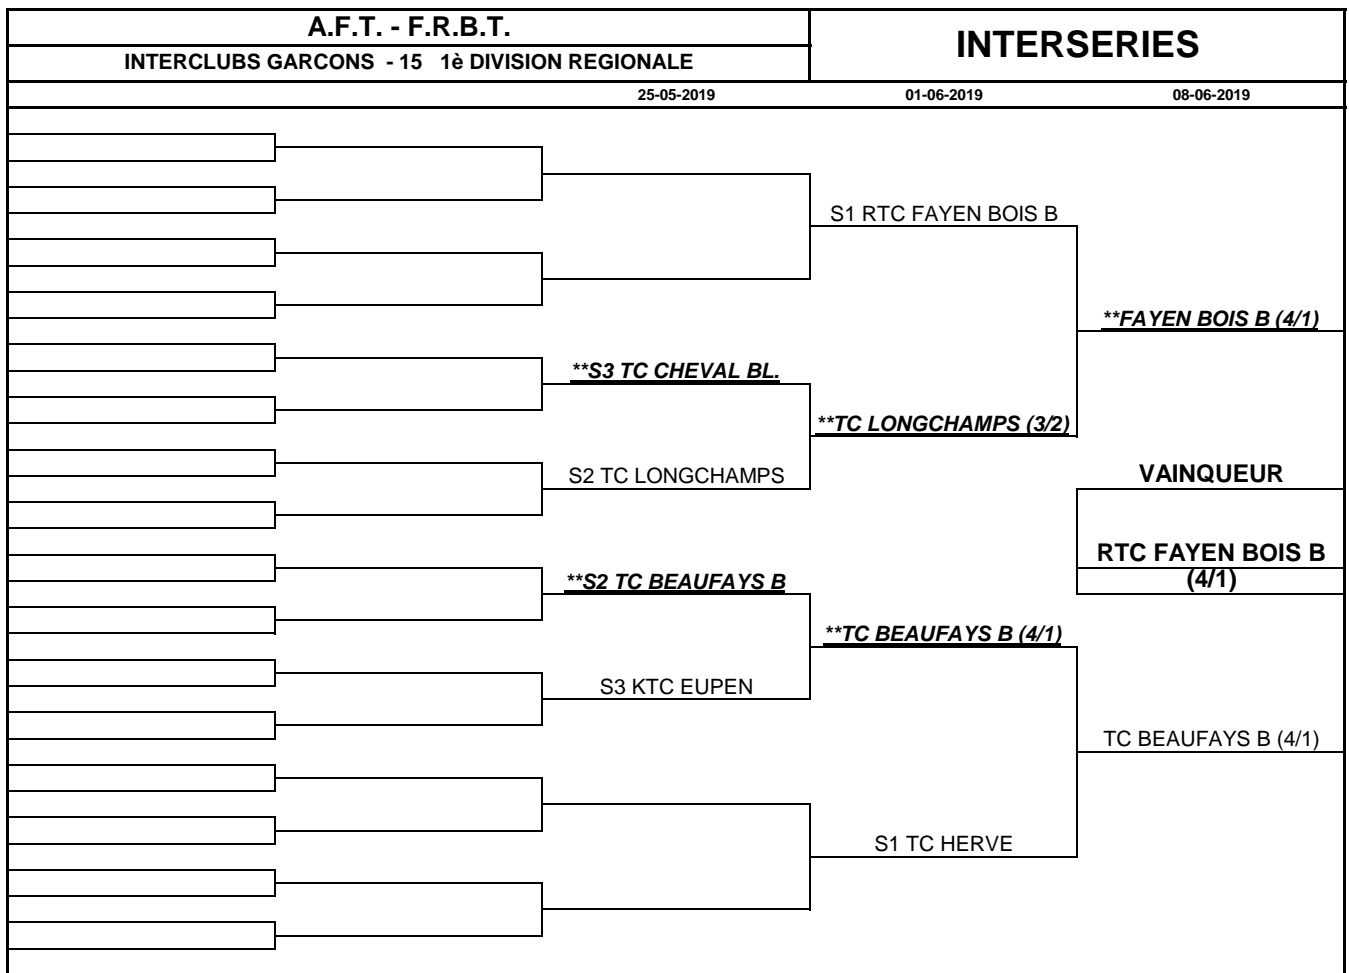

CHAMPIONNATS PAR ELIMINATION - INTERSERIES

- a) Pour le premier tour, la rencontre se dispute sur les courts du club dont le nom est sorti le premier au tirage au sort.
- b) Pour les autres tours, la rencontre se dispute sur les courts du club qui totalise, suivant le programme des rencontres le plus grand nombre de déplacements (même si le club prévu comme visiteur n'a pas effectué le déplacement, étant donné que le club visité a déclaré forfait ou est déclaré forfait). Ne sont pas comptés parmi les déplacements, ceux effectués pour terminer une rencontre interrompue ou pour commencer une rencontre remise en totalité,
- c) Un club exempté du premier tour est considéré comme ayant joué dans ses installations,
- d) En cas d'égalité du nombre de déplacements, la rencontre se dispute sur les courts du club dont le nom est sorti le premier lors du tirage au sort.

** CLUB VISITE