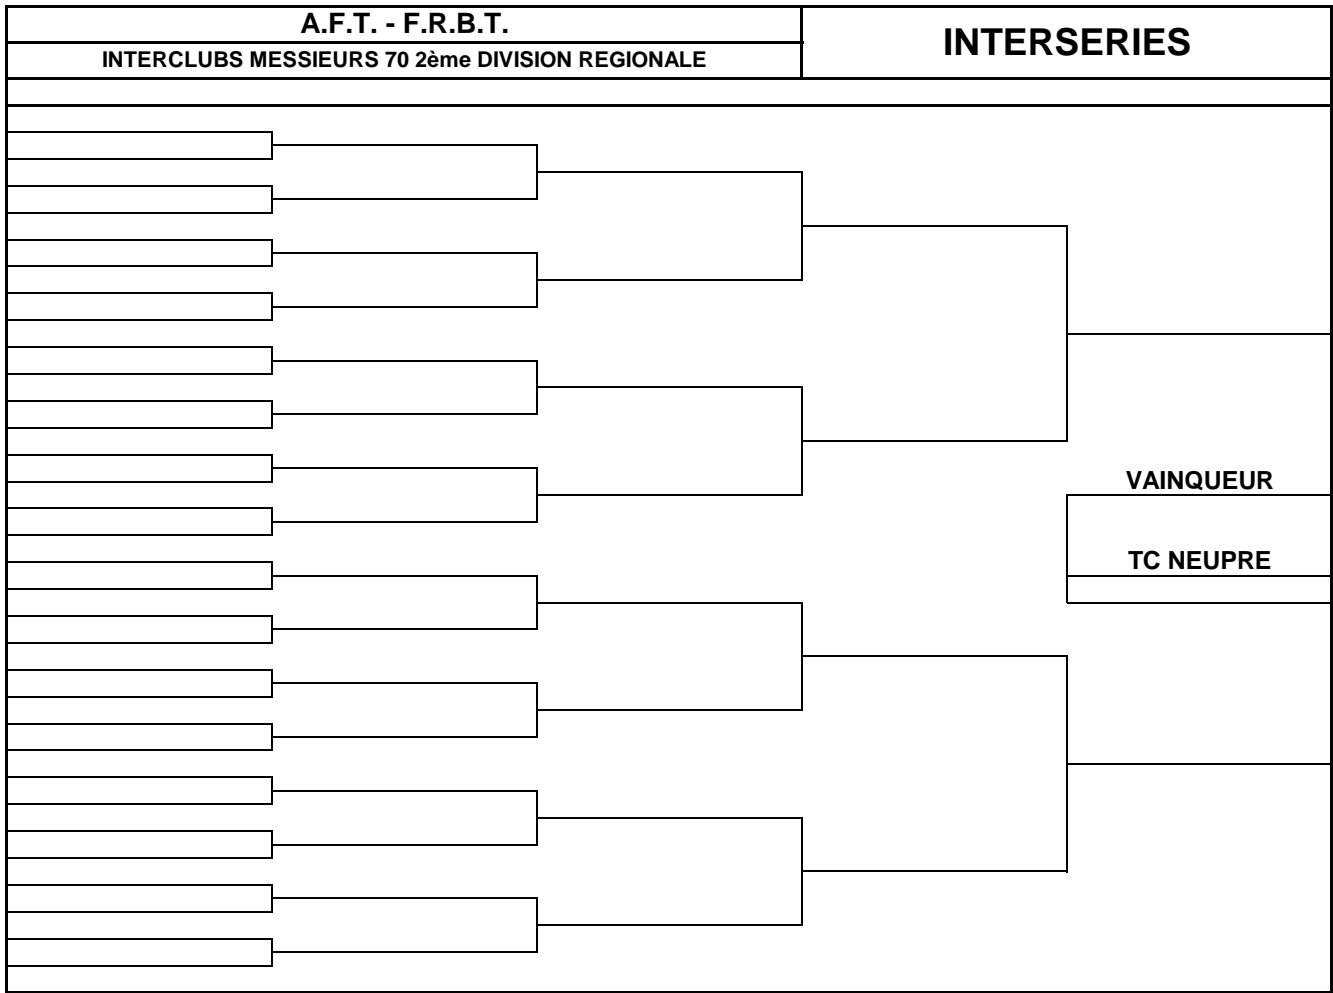

CHAMPIONNATS PAR ELIMINATION - INTERSERIES

- a) Pour le premier tour, la rencontre se dispute sur les courts du club dont le nom est sorti le premier au tirage au sort.
- b) Pour les autres tours, la rencontre se dispute sur les courts du club qui totalise, suivant le programme des rencontres le plus grand nombre de déplacements (même si le club prévu comme visiteur n'a pas effectué le déplacement, étant donné que le club visité a déclaré forfait ou est déclaré forfait). Ne sont pas comptés parmi les déplacements, ceux effectués pour terminer une rencontre interrompue ou pour commencer une rencontre remise en totalité,
- c) Un club exempté du premier tour est considéré comme ayant joué dans ses installations,
- d) En cas d'égalité du nombre de déplacements, la rencontre se dispute sur les courts du club dont le nom est sorti le premier lors du tirage au sort.

** CLUB VISITE   2 EQUIPES QUALIFIEES POUR LE TOUR FINAL