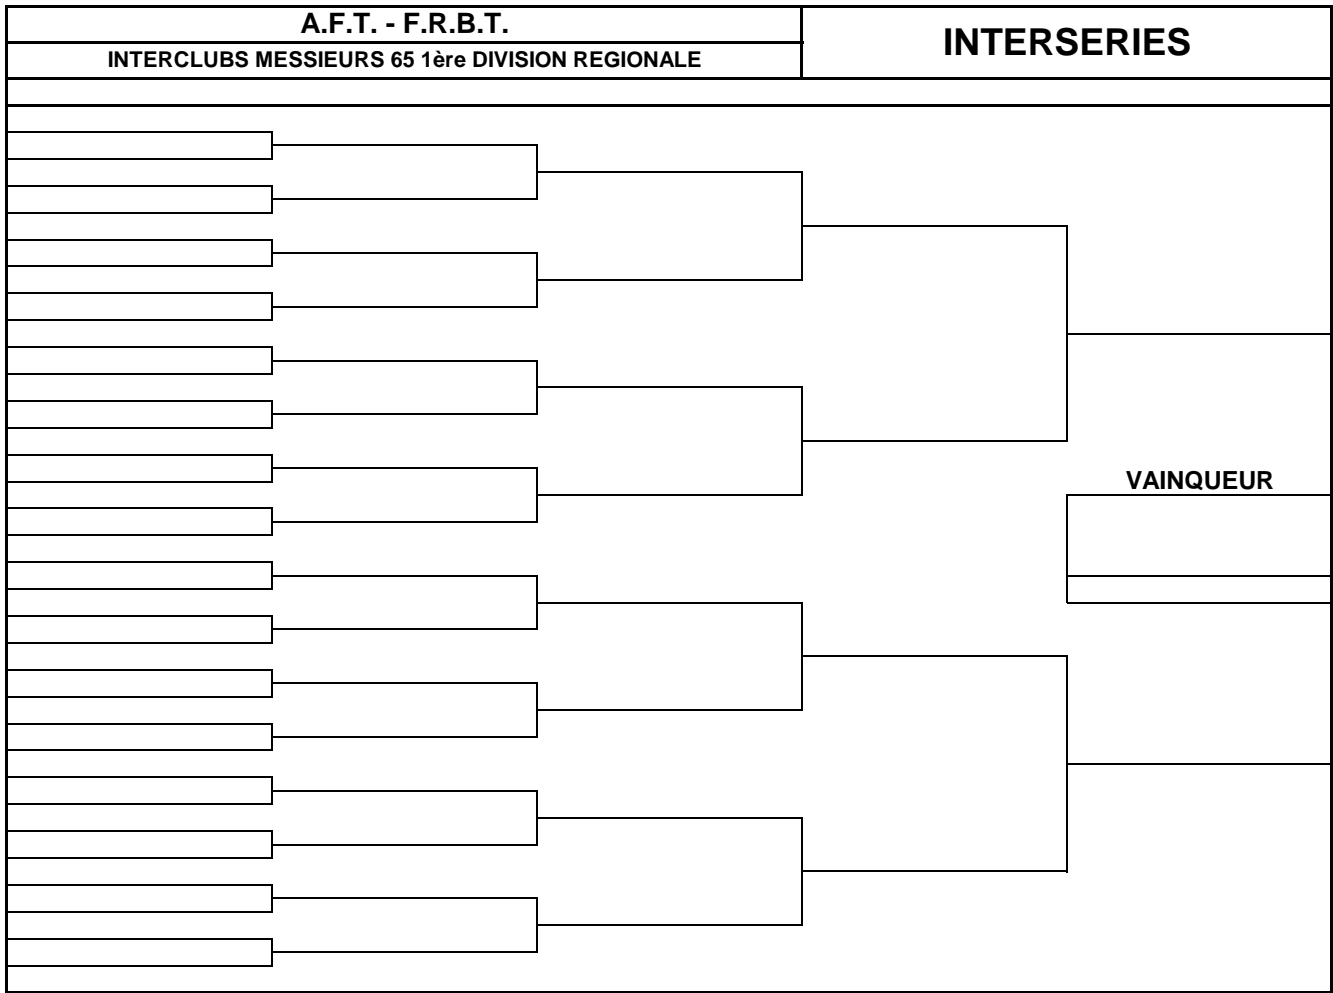

CHAMPIONNATS PAR ELIMINATION - INTERSERIES

- a) Pour le premier tour, la rencontre se dispute sur les courts du club dont le nom est sorti le premier au tirage au sort.
- b) Pour les autres tours, la rencontre se dispute sur les courts du club qui totalise, suivant le programme des rencontres le plus grand nombre de déplacements (même si le club prévu comme visiteur n'a pas effectué le déplacement, étant donné que le club visité a déclaré forfait ou est déclaré forfait). Ne sont pas comptés parmi les déplacements, ceux effectués pour terminer une rencontre interrompue ou pour commencer une rencontre remise en totalité,
- c) Un club exempté du premier tour est considéré comme ayant joué dans ses installations,
- d) En cas d'égalité du nombre de déplacements, la rencontre se dispute sur les courts du club dont le nom est sorti le premier lors du tirage au sort.

** CLUB VISITE

EQUIPE QUALIFIEE POUR LE TOUR FINAL