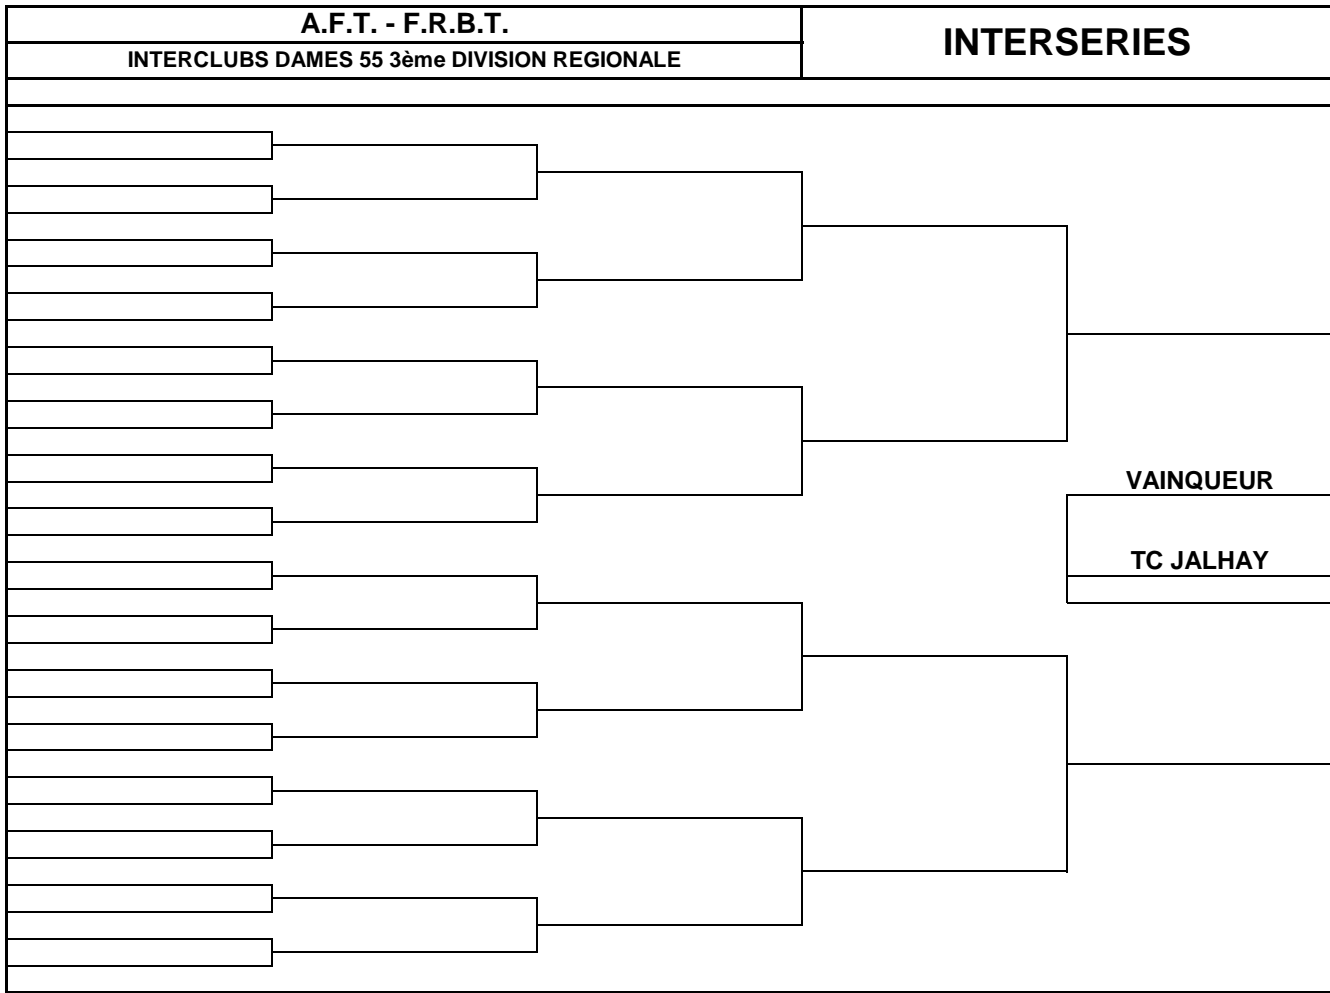

CHAMPIONNATS PAR ELIMINATION - INTERSERIES

- a) Pour le premier tour, la rencontre se dispute sur les courts du club dont le nom est sorti le premier au tirage au sort.
- b) Pour les autres tours, la rencontre se dispute sur les courts du club qui totalise, suivant le programme des rencontres le plus grand nombre de déplacements (même si le club prévu comme visiteur n'a pas effectué le déplacement, étant donné que le club visité a déclaré forfait ou est déclaré forfait). Ne sont pas comptés parmi les déplacements, ceux effectués pour terminer une rencontre interrompue ou pour commencer une rencontre remise en totalité.
- c) Un club exempté du premier tour est considéré comme ayant joué dans ses installations,
- d) En cas d'égalité du nombre de déplacements, la rencontre se dispute sur les courts du club dont le nom est sorti le premier lors du tirage au sort.

** CLUB VISITE

2 EQUIPES QUALIFIEES POUR LE TOUR FINAL