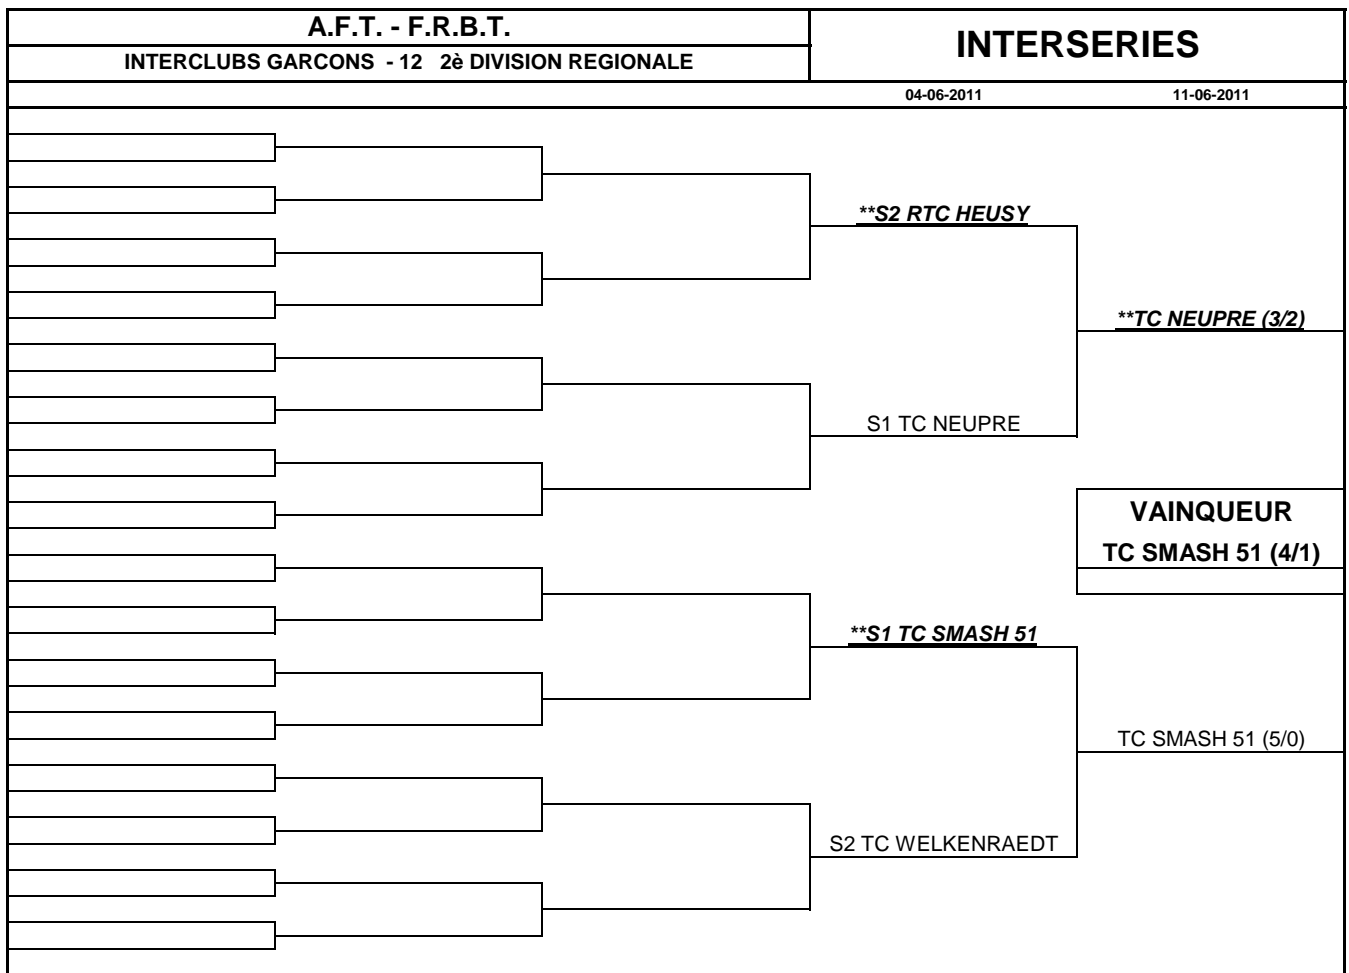

CHAMPIONNATS PAR ELIMINATION - INTERSERIES

- a) Pour le premier tour, la rencontre se dispute sur les courts du club dont le nom est sorti le premier au tirage au sort.
- b) Pour les autres tours, la rencontre se dispute sur les courts du club qui totalise, suivant le programme des rencontres le plus grand nombre de déplacements (même si le club prévu comme visiteur n'a pas effectué le déplacement, étant donné que le club visité a déclaré forfait ou est déclaré forfait). Ne sont pas comptés parmi les déplacements, ceux effectués pour terminer une rencontre interrompue ou pour commencer une rencontre remise en totalité,
- c) Un club exempté du premier tour est considéré comme ayant joué dans ses installations,
- d) En cas d'égalité du nombre de déplacements, la rencontre se dispute sur les courts du club dont le nom est sorti le premier lors du tirage au sort.

** CLUB VISITE