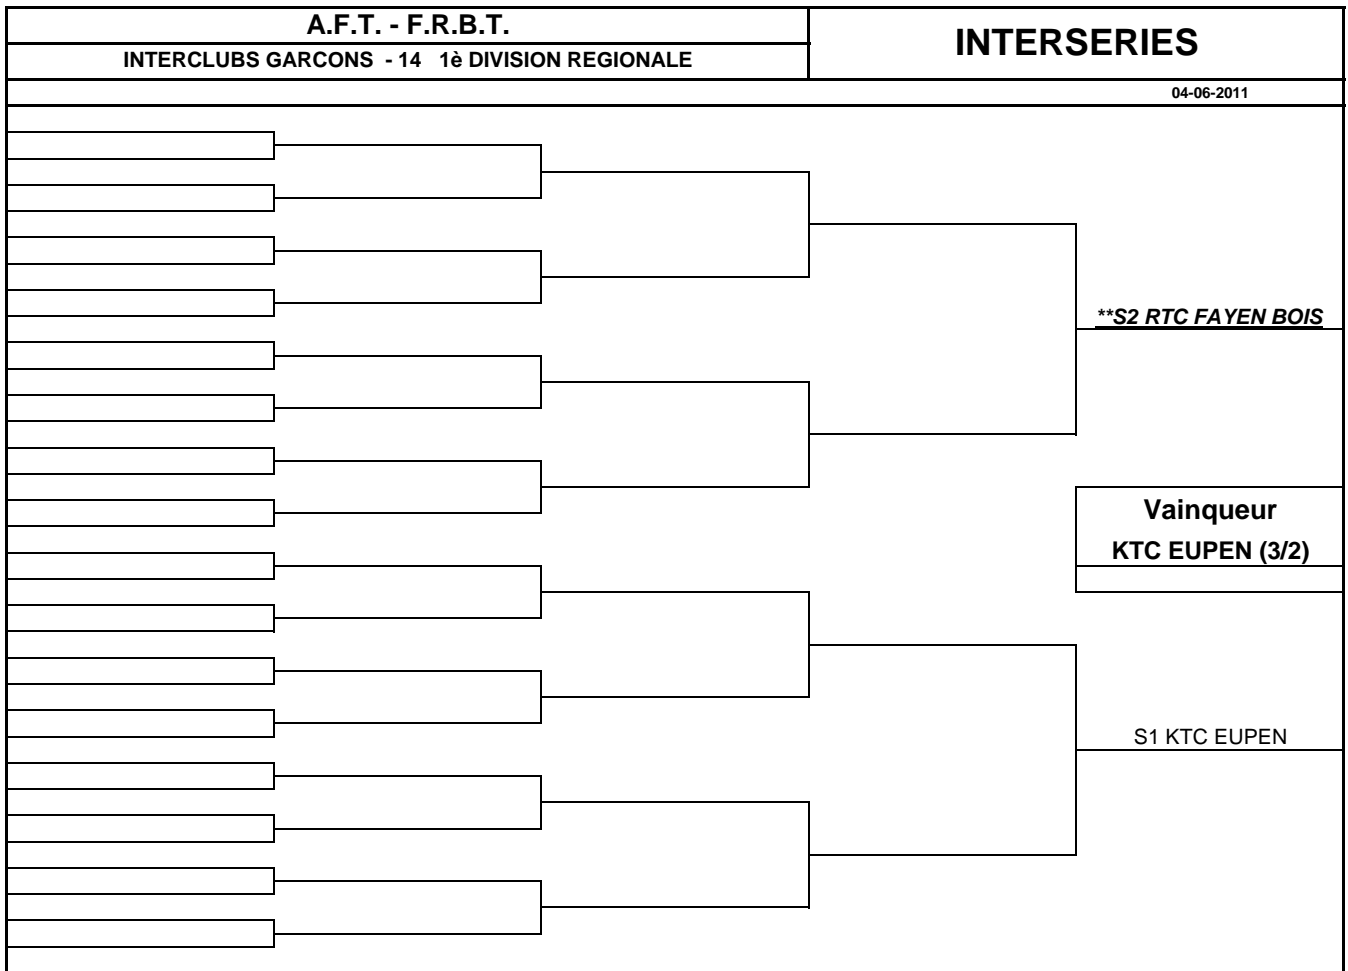

CHAMPIONNATS PAR ELIMINATION - INTERSERIES

- a) Pour le premier tour, la rencontre se dispute sur les courts du club dont le nom est sorti le premier au tirage au sort.
- b) Pour les autres tours, la rencontre se dispute sur les courts du club qui totalise, suivant le programme des rencontres le plus grand nombre de déplacements (même si le club prévu comme visiteur n'a pas effectué le déplacement, étant donné que le club visité a déclaré forfait ou est déclaré forfait). Ne sont pas comptés parmi les déplacements, ceux effectués pour terminer une rencontre interrompue ou pour commencer une rencontre remise en totalité,
- c) Un club exempté du premier tour est considéré comme ayant joué dans ses installations,
- d) En cas d'égalité du nombre de déplacements, la rencontre se dispute sur les courts du club dont le nom est sorti le premier lors du tirage au sort.

** CLUB VISITE