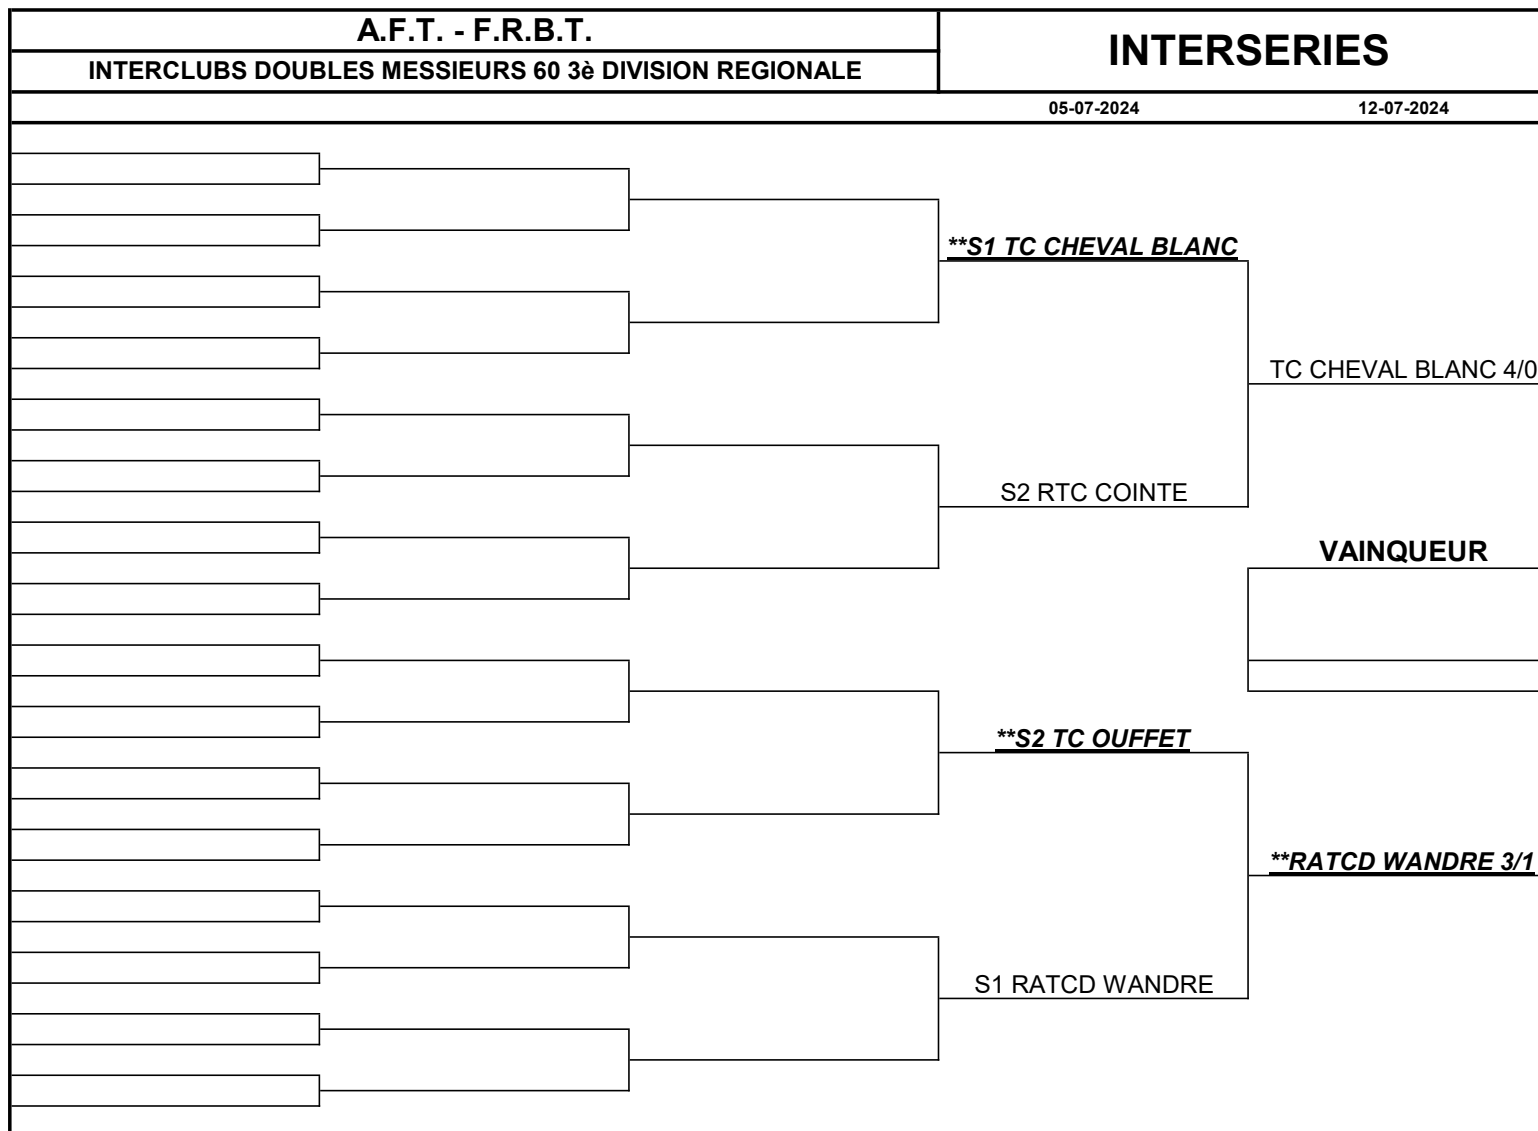

**\*\*CLUB VISITE**

**CHAMPIONNATS PAR ELIMINATION - INTERSERIES**

- a) Pour le premier tour, la rencontre se dispute sur les courts du club dont le nom est sorti le premier au tirage au sort.
- b) Pour les autres tours, la rencontre se dispute sur les courts du club qui totalise, suivant le programme des rencontres le plus grand nombre de déplacements (même si le club prévu comme visiteur n'a pas effectué le déplacement, étant donné que le club visité a déclaré forfait ou est déclaré forfait). Ne sont pas comptés parmi les déplacements, ceux effectués pour terminer une rencontre interrompue ou pour commencer une rencontre remise en totalité,
- c) Un club exempté du premier tour est considéré comme ayant joué dans ses installations,
- d) En cas d'égalité du nombre de déplacements, la rencontre se dispute sur les courts du club dont le nom est sorti le premier lors du tirage au sort.

**\*\*CLUB VISITE**