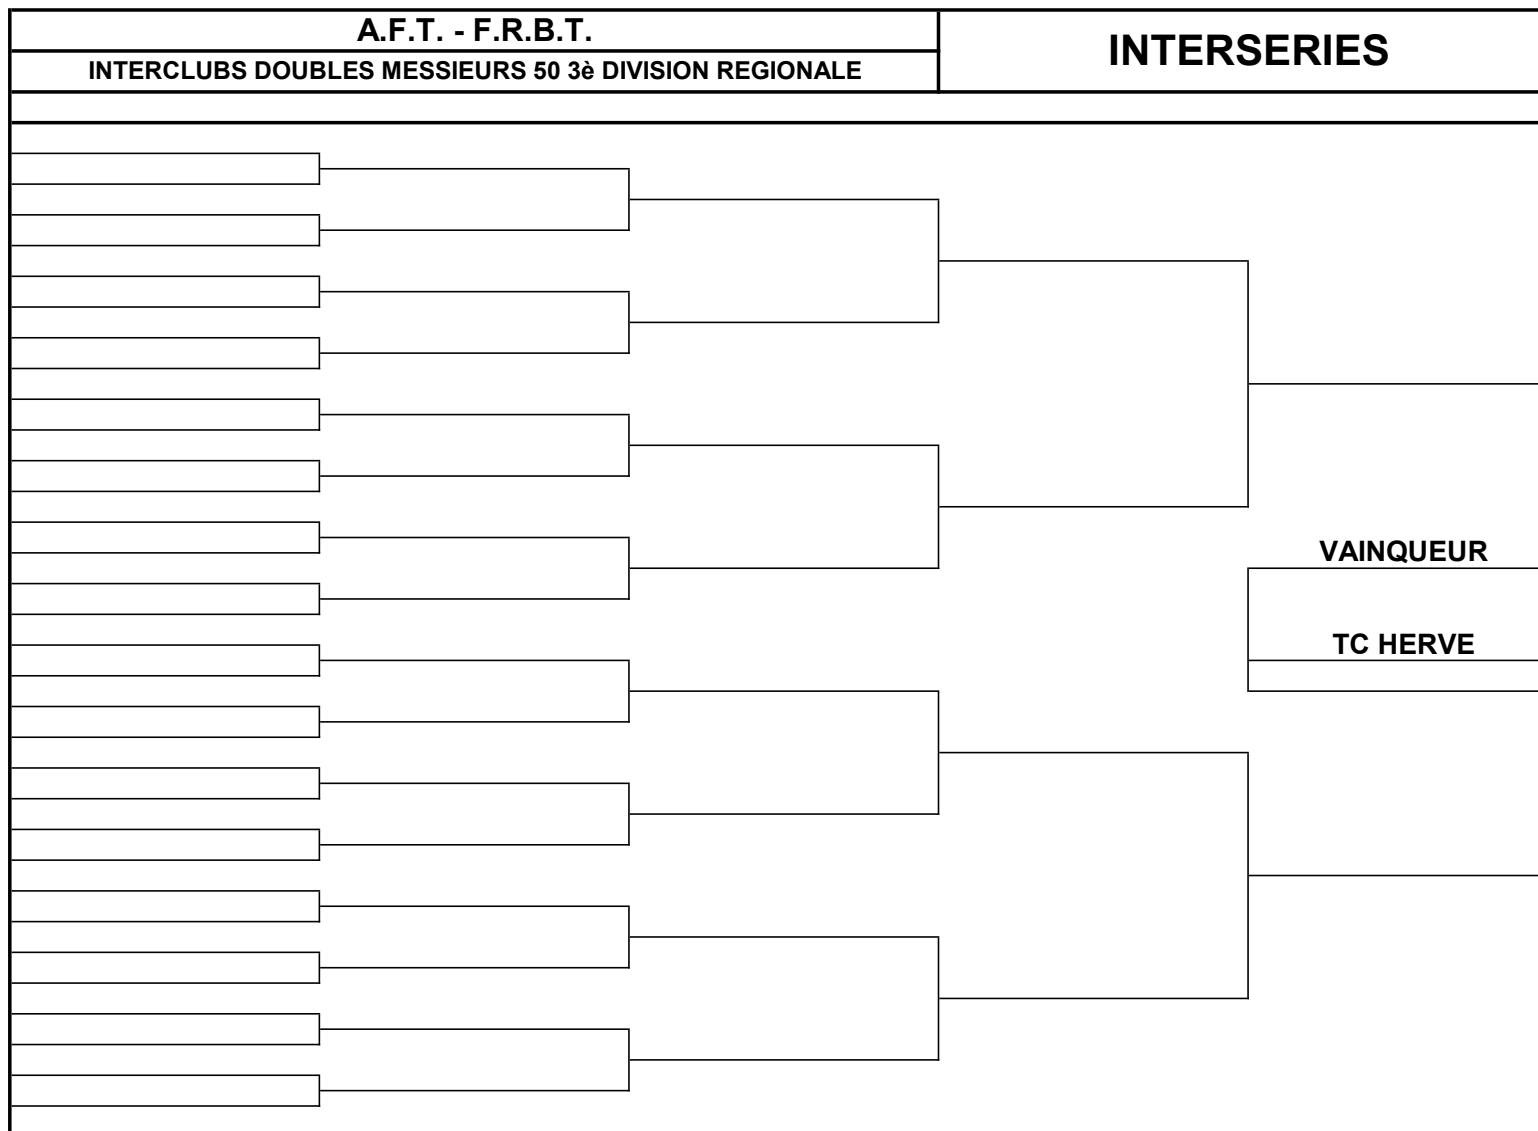

**CHAMPIONNATS PAR ELIMINATION - INTERSERIES**

- a) Pour le premier tour, la rencontre se dispute sur les courts du club dont le nom est sorti le premier au tirage au sort.
- b) Pour les autres tours, la rencontre se dispute sur les courts du club qui totalise, suivant le programme des rencontres le plus grand nombre de déplacements (même si le club prévu comme visiteur n'a pas effectué le déplacement, étant donné que le club visité a déclaré forfait ou est déclaré forfait). Ne sont pas comptés parmi les déplacements, ceux effectués pour terminer une rencontre interrompue ou pour commencer une rencontre remise en totalité,
- c) Un club exempté du premier tour est considéré comme ayant joué dans ses installations,
- d) En cas d'égalité du nombre de déplacements, la rencontre se dispute sur les courts du club dont le nom est sorti le premier lors du tirage au sort.

**\*\*CLUB VISITE**

**CHAMPIONNATS PAR ELIMINATION - INTERSERIES**

- a) Pour le premier tour, la rencontre se dispute sur les courts du club dont le nom est sorti le premier au tirage au sort.
- b) Pour les autres tours, la rencontre se dispute sur les courts du club qui totalise, suivant le programme des rencontres le plus grand nombre de déplacements (même si le club prévu comme visiteur n'a pas effectué le déplacement, étant donné que le club visité a déclaré forfait ou est déclaré forfait). Ne sont pas comptés parmi les déplacements, ceux effectués pour terminer une rencontre interrompue ou pour commencer une rencontre remise en totalité,
- c) Un club exempté du premier tour est considéré comme ayant joué dans ses installations,
- d) En cas d'égalité du nombre de déplacements, la rencontre se dispute sur les courts du club dont le nom est sorti le premier lors du tirage au sort.