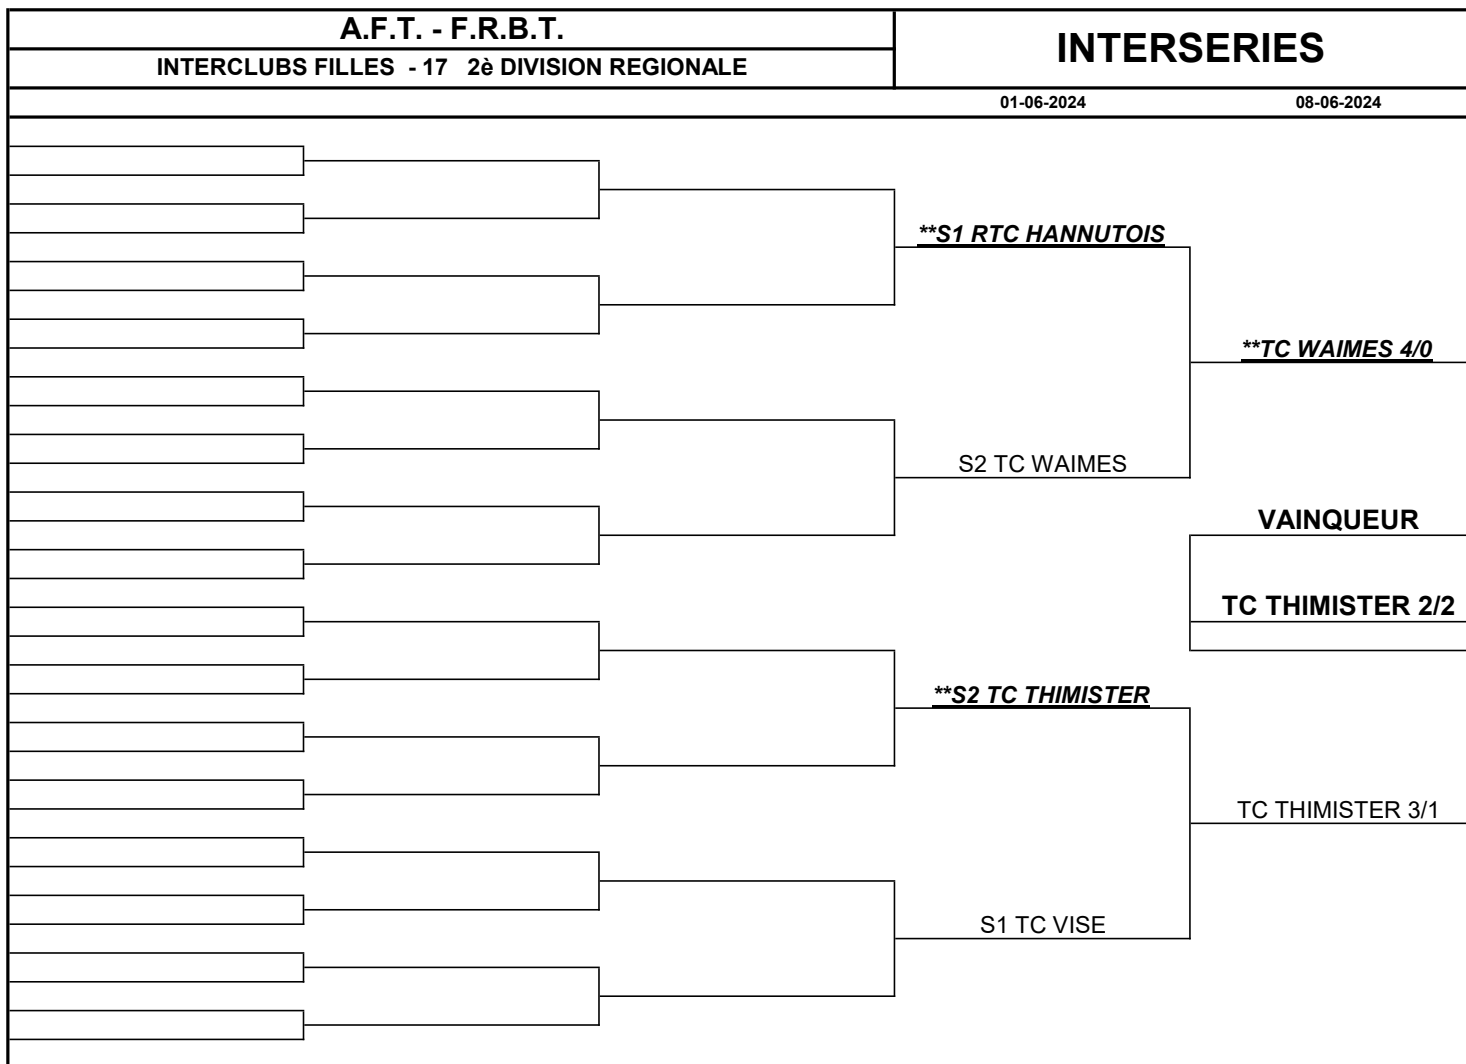

CHAMPIONNATS PAR ELIMINATION - INTERSERIES

- a) Pour le premier tour, la rencontre se dispute sur les courts du club dont le nom est sorti le premier au tirage au sort.
- b) Pour les autres tours, la rencontre se dispute sur les courts du club qui totalise, suivant le programme des rencontres le plus grand nombre de déplacements (même si le club prévu comme visiteur n'a pas effectué le déplacement, étant donné que le club visité a déclaré forfait ou est déclaré forfait). Ne sont pas comptés parmi les déplacements, ceux effectués pour terminer une rencontre interrompue ou pour commencer une rencontre remise en totalité.
- c) Un club exempté du premier tour est considéré comme ayant joué dans ses installations.
- d) En cas d'égalité du nombre de déplacements, la rencontre se dispute sur les courts du club dont le nom est sorti le premier lors du tirage au sort.

** CLUB VISITE