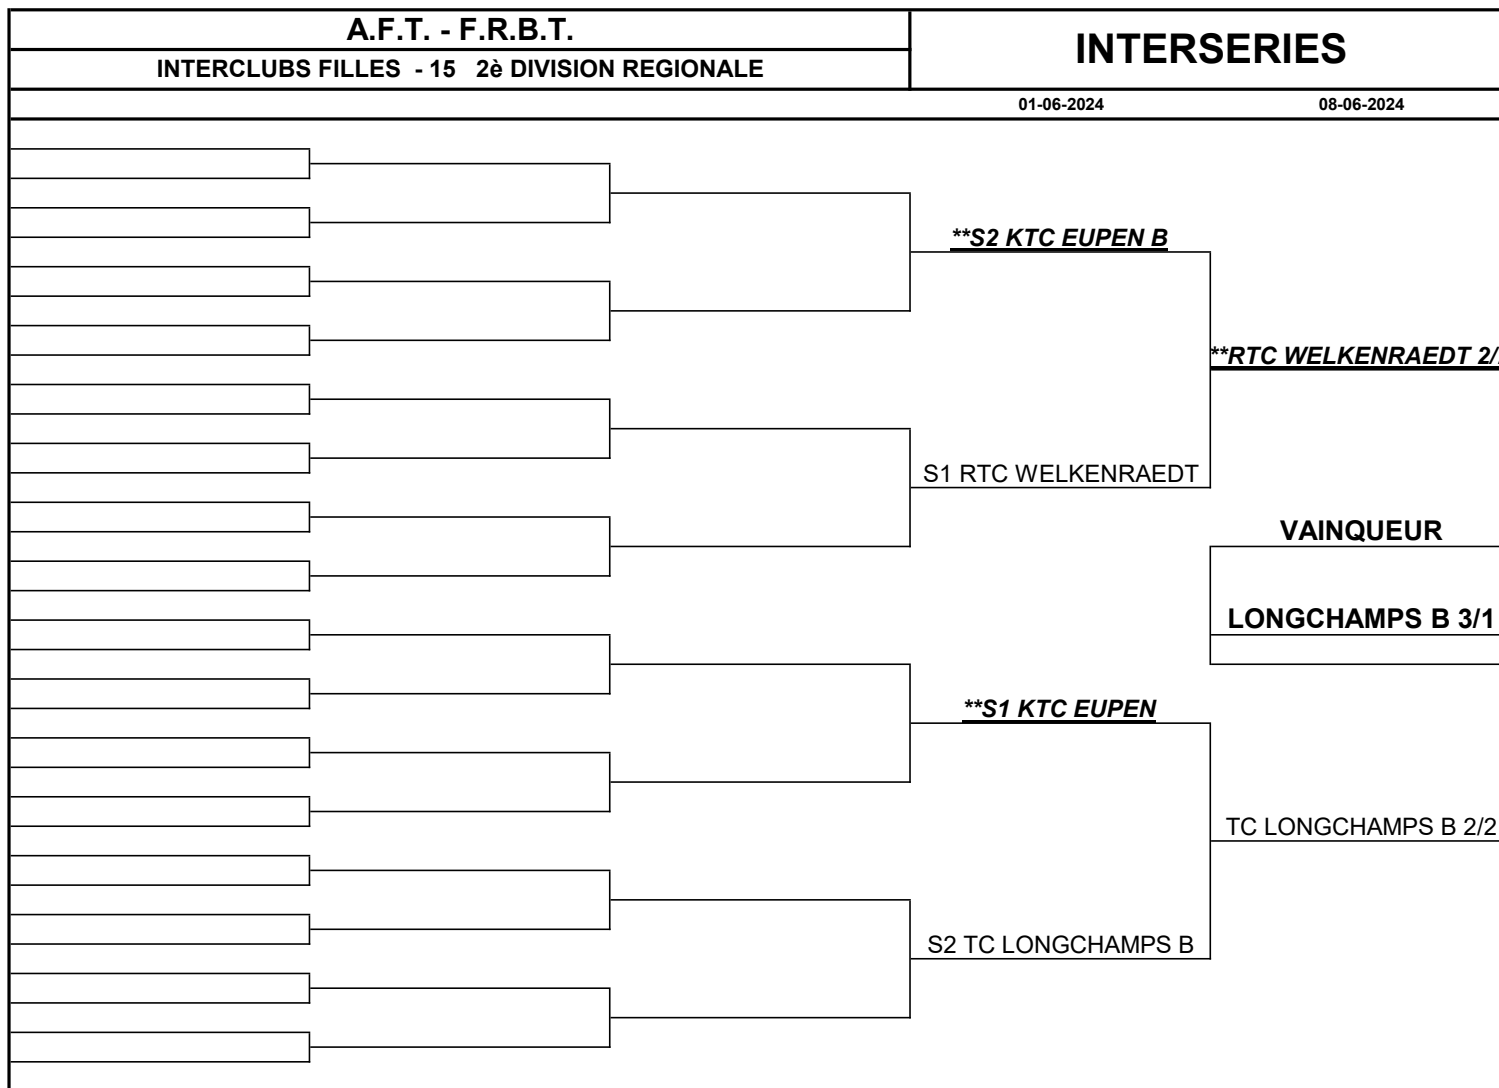

CHAMPIONNATS PAR ELIMINATION - INTERSERIES

- a) Pour le premier tour, la rencontre se dispute sur les courts du club dont le nom est sorti le premier au tirage au sort.
- b) Pour les autres tours, la rencontre se dispute sur les courts du club qui totalise, suivant le programme des rencontres le plus grand nombre de déplacements (même si le club prévu comme visiteur n'a pas effectué le déplacement, étant donné que le club visité a déclaré forfait ou est déclaré forfait). Ne sont pas comptés parmi les déplacements, ceux effectués pour terminer une rencontre interrompue ou pour commencer une rencontre remise en totalité.
- c) Un club exempté du premier tour est considéré comme ayant joué dans ses installations,
- d) En cas d'égalité du nombre de déplacements, la rencontre se dispute sur les courts du club dont le nom est sorti le premier lors du tirage au sort.

** CLUB VISITE