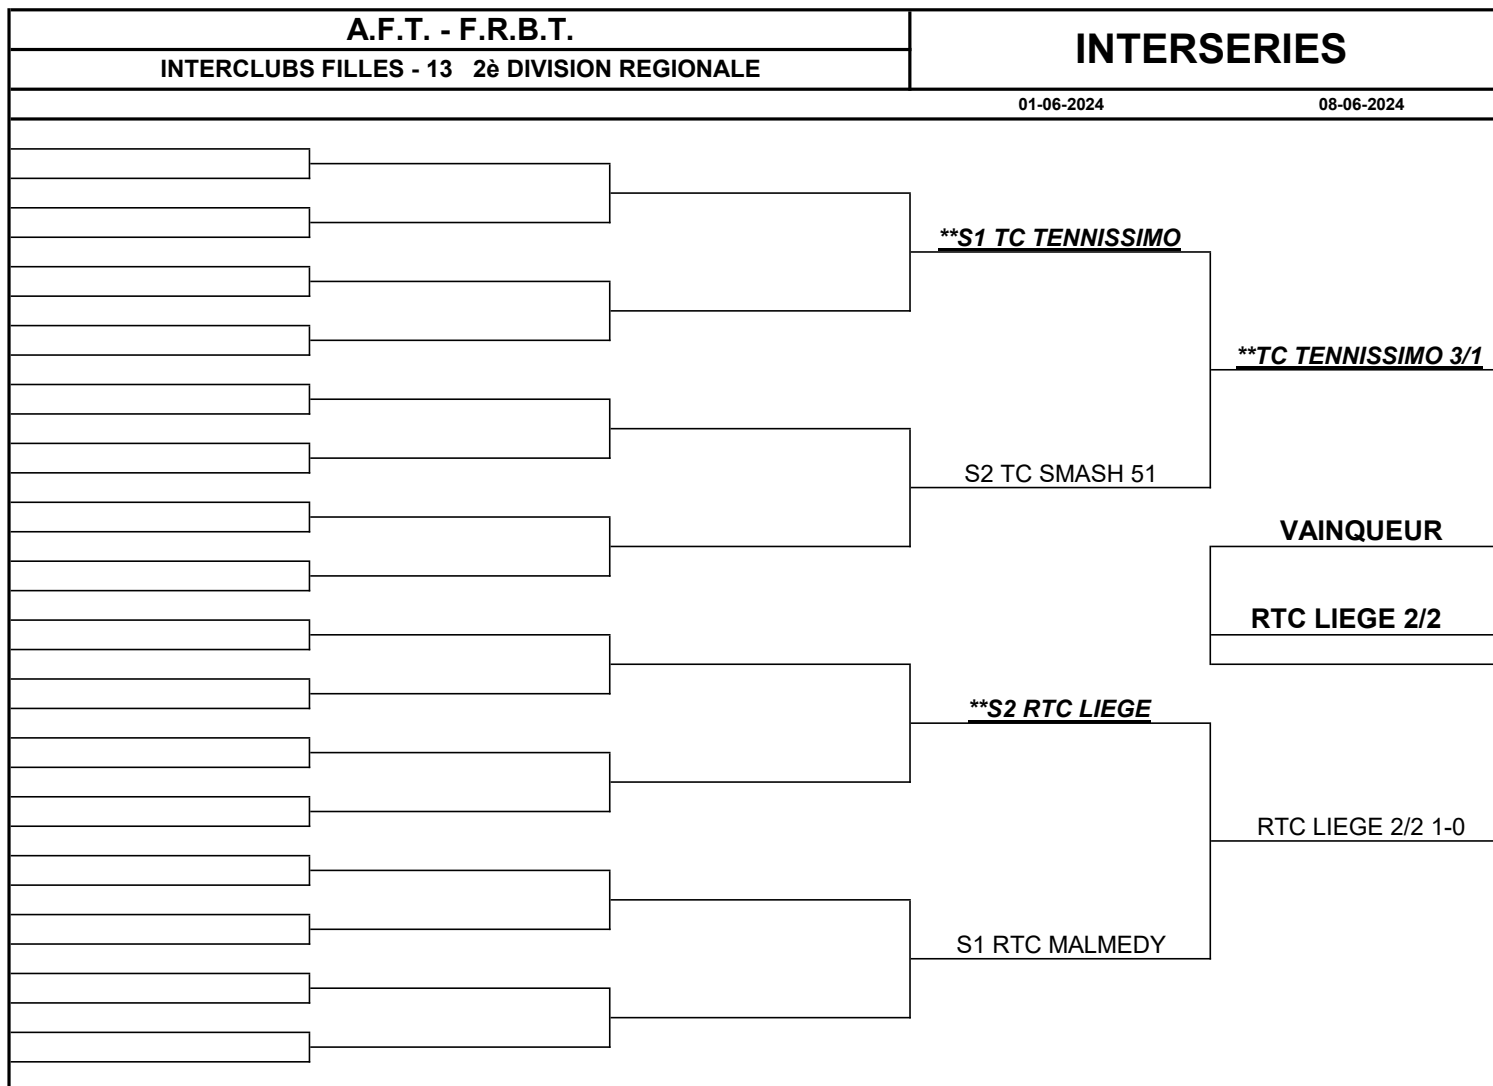

CHAMPIONNATS PAR ELIMINATION - INTERSERIES

- a) Pour le premier tour, la rencontre se dispute sur les courts du club dont le nom est sorti le premier au tirage au sort.
- b) Pour les autres tours, la rencontre se dispute sur les courts du club qui totalise, suivant le programme des rencontres le plus grand nombre de déplacements (même si le club prévu comme visiteur n'a pas effectué le déplacement, étant donné que le club visité a déclaré forfait ou est déclaré forfait). Ne sont pas comptés parmi les déplacements, ceux effectués pour terminer une rencontre interrompue ou pour commencer une rencontre remise en totalité.
- c) Un club exempté du premier tour est considéré comme ayant joué dans ses installations,
- d) En cas d'égalité du nombre de déplacements, la rencontre se dispute sur les courts du club dont le nom est sorti le premier lors du tirage au sort.

** CLUB VISITE