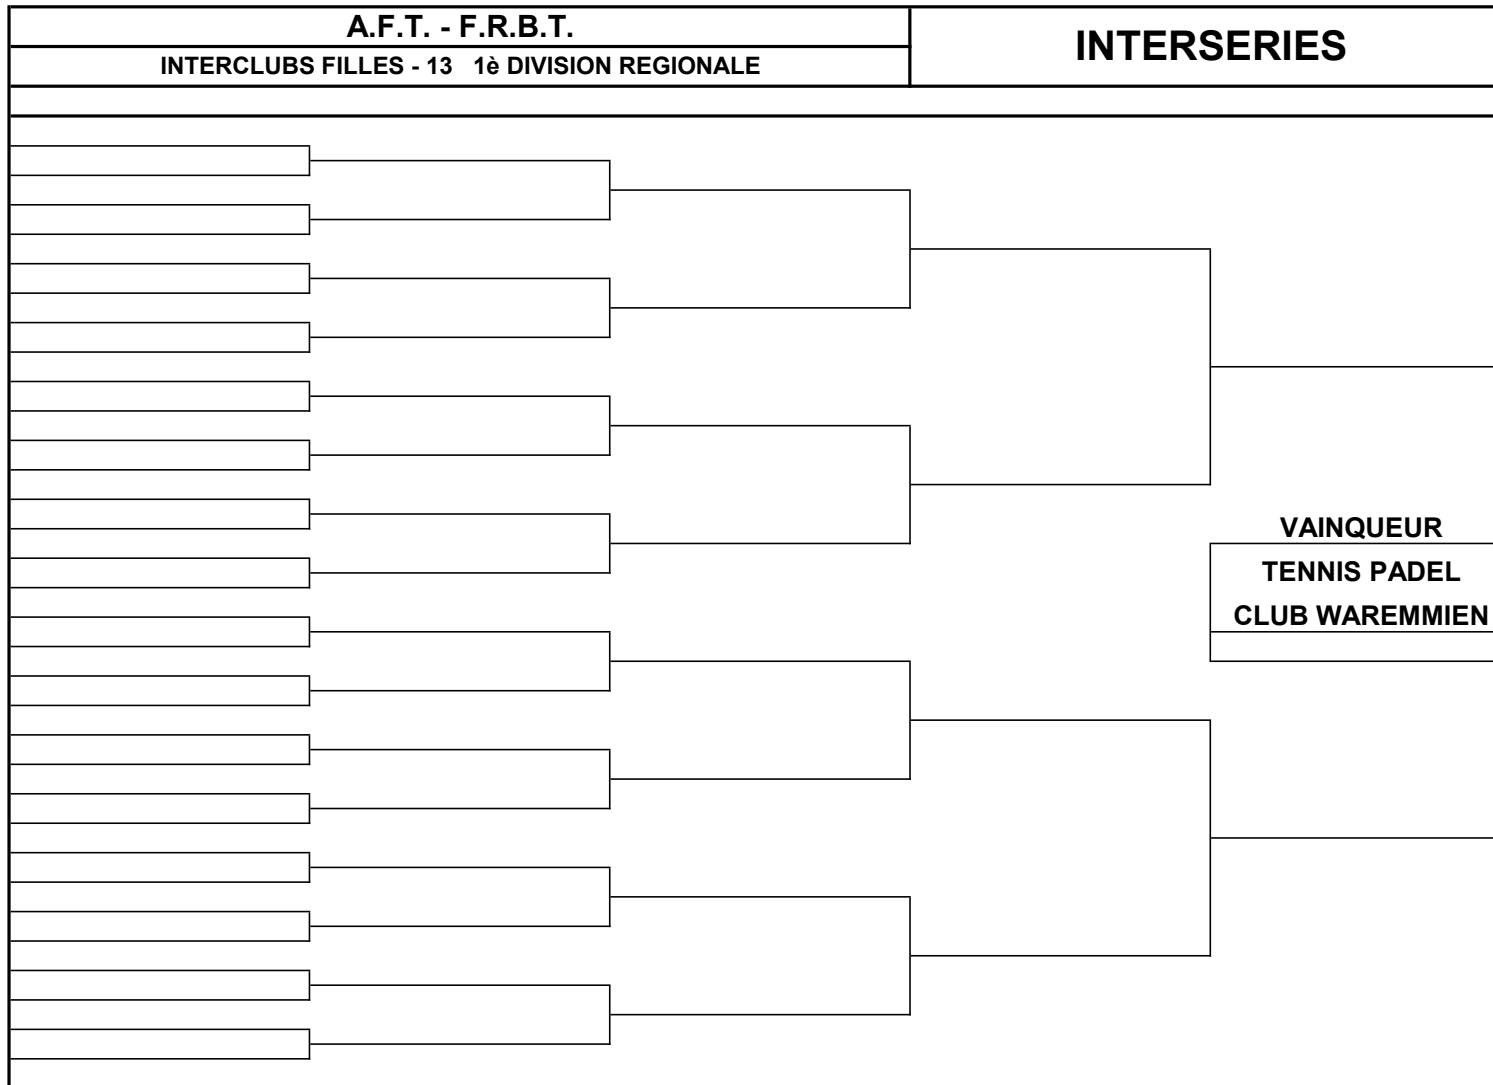

CHAMPIONNATS PAR ELIMINATION - INTERSERIES

- a) Pour le premier tour, la rencontre se dispute sur les courts du club dont le nom est sorti le premier au tirage au sort.
- b) Pour les autres tours, la rencontre se dispute sur les courts du club qui totalise, suivant le programme des rencontres le plus grand nombre de déplacements (même si le club prévu comme visiteur n'a pas effectué le déplacement, étant donné que le club visité a déclaré forfait ou est déclaré forfait). Ne sont pas comptés parmi les déplacements, ceux effectués pour terminer une rencontre interrompue ou pour commencer une rencontre remise en totalité.
- c) Un club exempté du premier tour est considéré comme ayant joué dans ses installations,
- d) En cas d'égalité du nombre de déplacements, la rencontre se dispute sur les courts du club dont le nom est sorti le premier lors du tirage au sort.

** CLUB VISITE