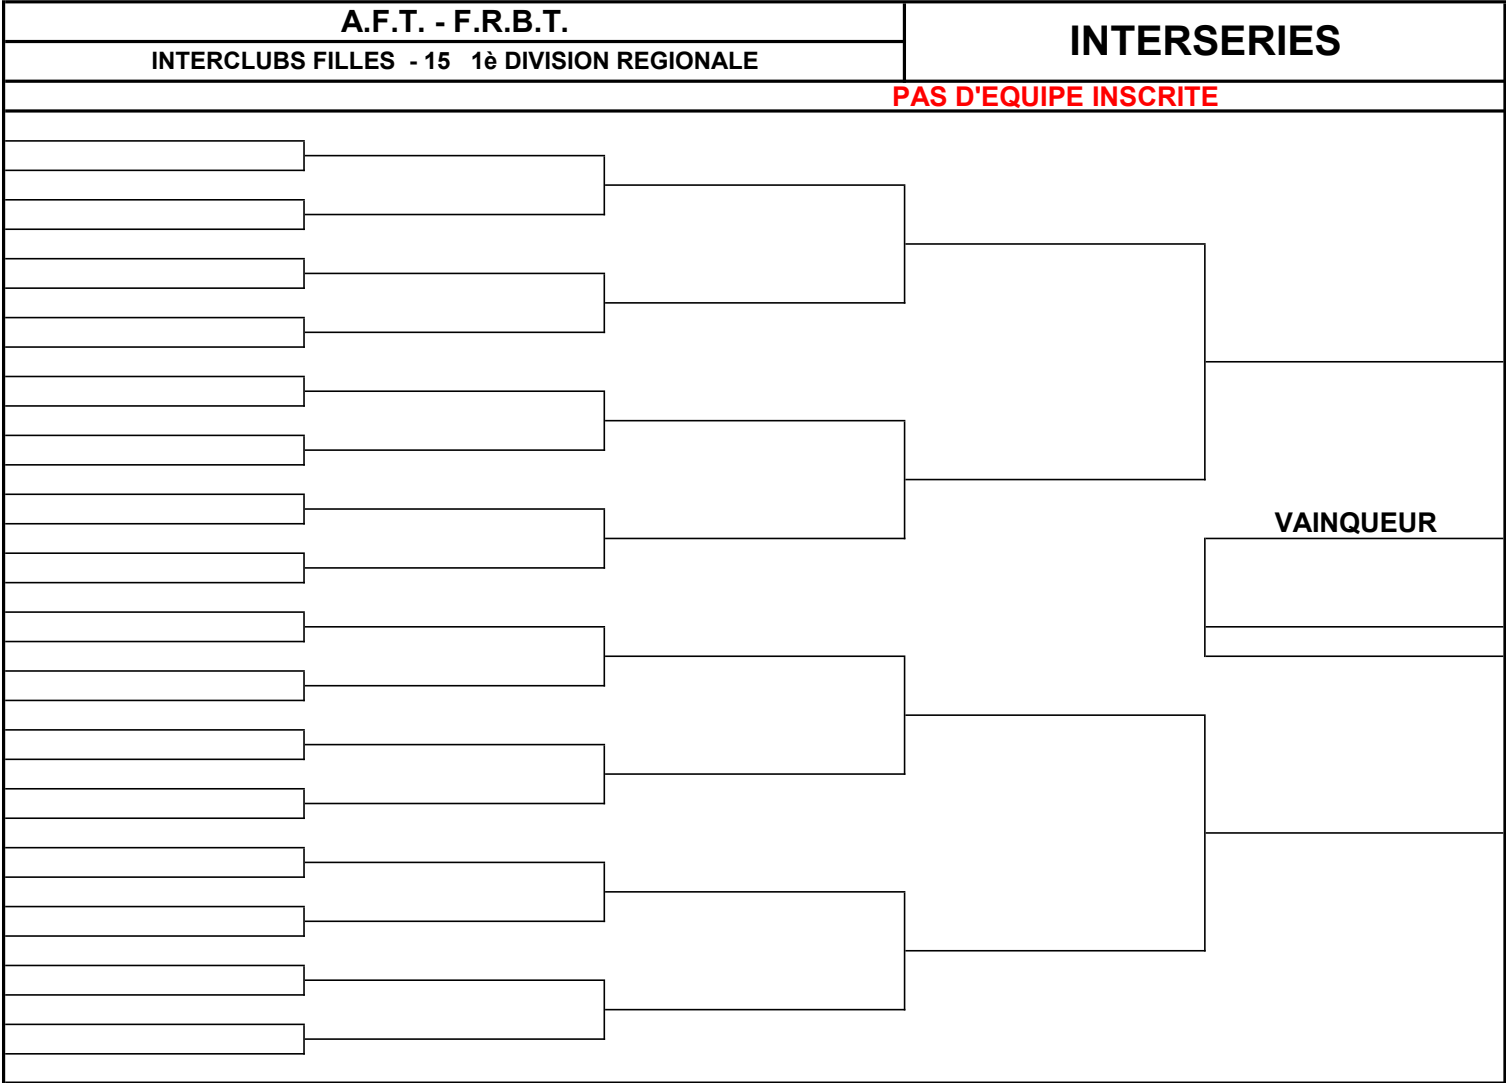

CHAMPIONNATS PAR ELIMINATION - INTERSERIES

- a) Pour le premier tour, la rencontre se dispute sur les courts du club dont le nom est sorti le premier au tirage au sort.
- b) Pour les autres tours, la rencontre se dispute sur les courts du club qui totalise, suivant le programme des rencontres le plus grand nombre de déplacements (même si le club prévu comme visiteur n'a pas effectué le déplacement, étant donné que le club visité a déclaré forfait ou est déclaré forfait). Ne sont pas comptés parmi les déplacements, ceux effectués pour terminer une rencontre interrompue ou pour commencer une rencontre remise en totalité,
- c) Un club exempté du premier tour est considéré comme ayant joué dans ses installations,
- d) En cas d'égalité du nombre de déplacements, la rencontre se dispute sur les courts du club dont le nom est sorti le premier lors du tirage au sort.

** CLUB VISITE