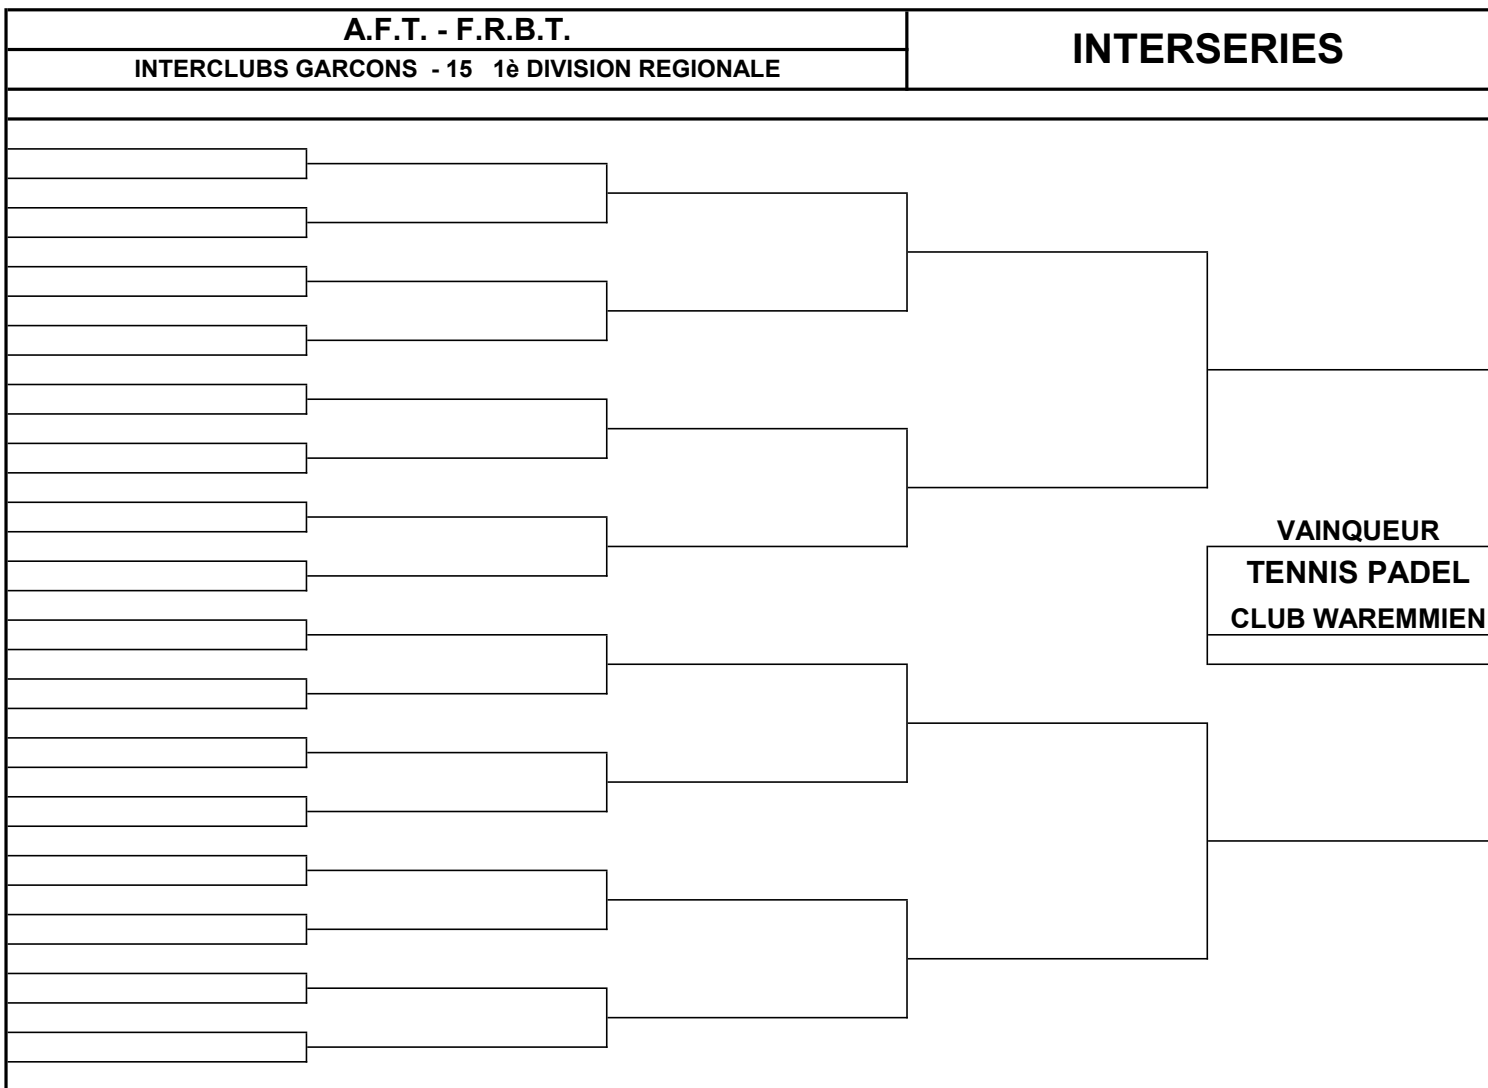

CHAMPIONNATS PAR ELIMINATION - INTERSERIES

- a) Pour le premier tour, la rencontre se dispute sur les courts du club dont le nom est sorti le premier au tirage au sort.
- b) Pour les autres tours, la rencontre se dispute sur les courts du club qui totalise, suivant le programme des rencontres le plus grand nombre de déplacements (même si le club prévu comme visiteur n'a pas effectué le déplacement, étant donné que le club visité a déclaré forfait ou est déclaré forfait). Ne sont pas comptés parmi les déplacements, ceux effectués pour terminer une rencontre interrompue ou pour commencer une rencontre remise en totalité,
- c) Un club exempté du premier tour est considéré comme ayant joué dans ses installations,
- d) En cas d'égalité du nombre de déplacements, la rencontre se dispute sur les courts du club dont le nom est sorti le premier lors du tirage au sort.

** CLUB VISITE