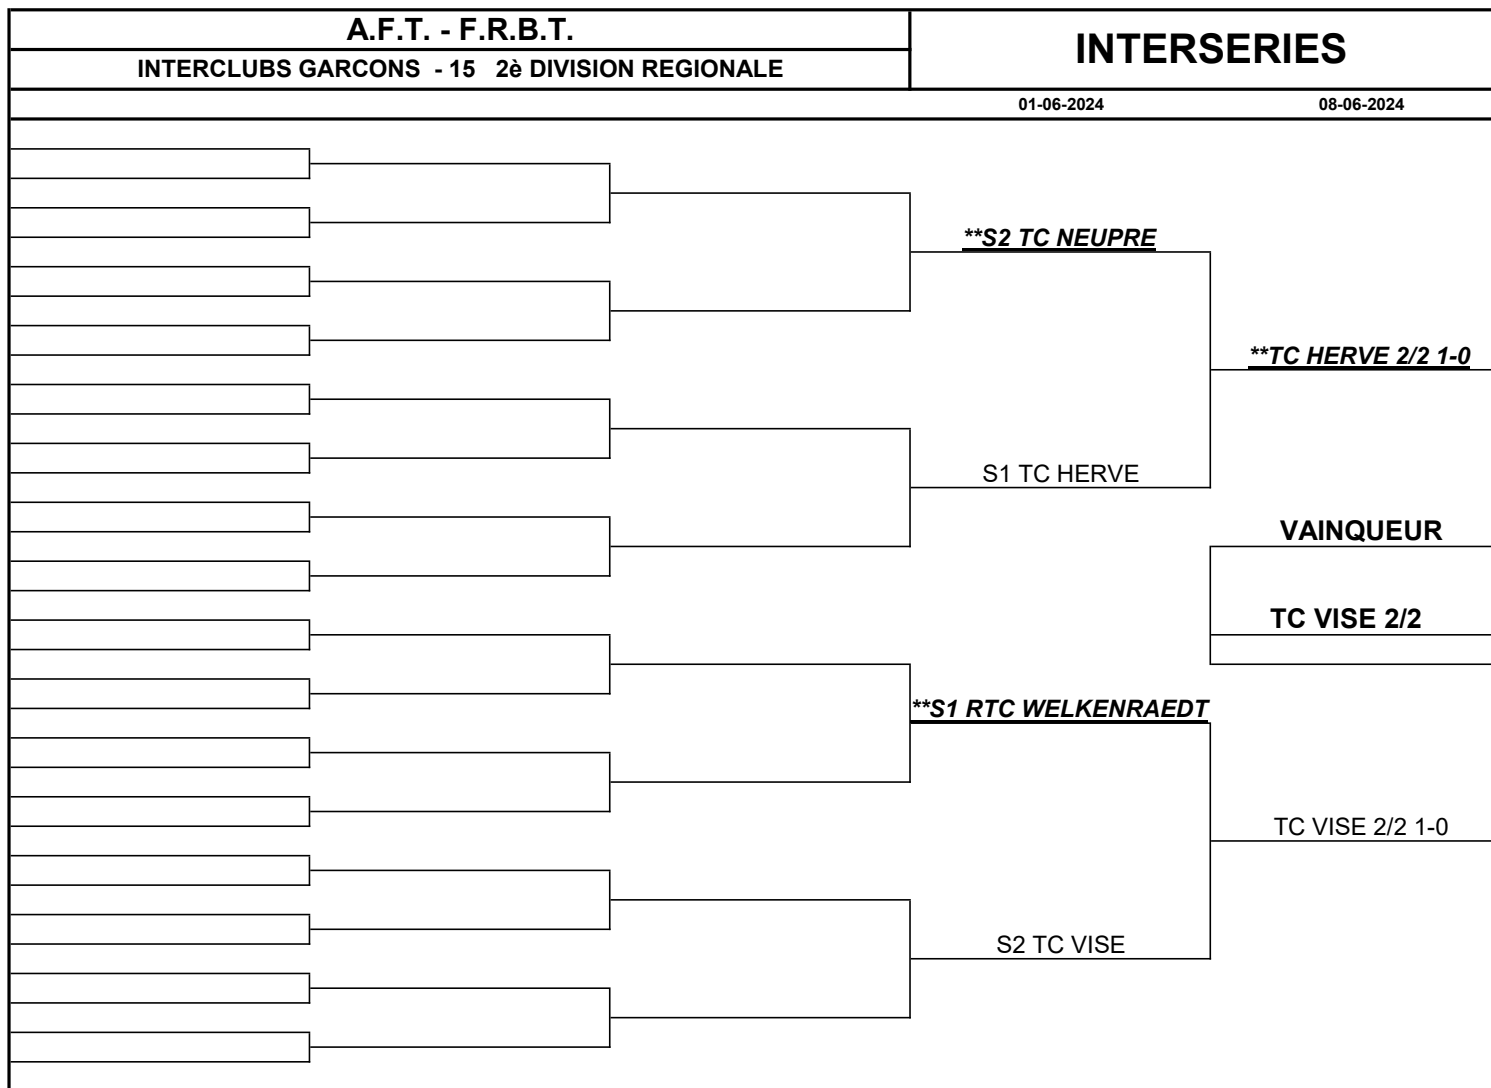

CHAMPIONNATS PAR ELIMINATION - INTERSERIES

- a) Pour le premier tour, la rencontre se dispute sur les courts du club dont le nom est sorti le premier au tirage au sort.
- b) Pour les autres tours, la rencontre se dispute sur les courts du club qui totalise, suivant le programme des rencontres le plus grand nombre de déplacements (même si le club prévu comme visiteur n'a pas effectué le déplacement, étant donné que le club visité a déclaré forfait ou est déclaré forfait). Ne sont pas comptés parmi les déplacements, ceux effectués pour terminer une rencontre interrompue ou pour commencer une rencontre remise en totalité.
- c) Un club exempté du premier tour est considéré comme ayant joué dans ses installations,
- d) En cas d'égalité du nombre de déplacements, la rencontre se dispute sur les courts du club dont le nom est sorti le premier lors du tirage au sort.

** CLUB VISITE