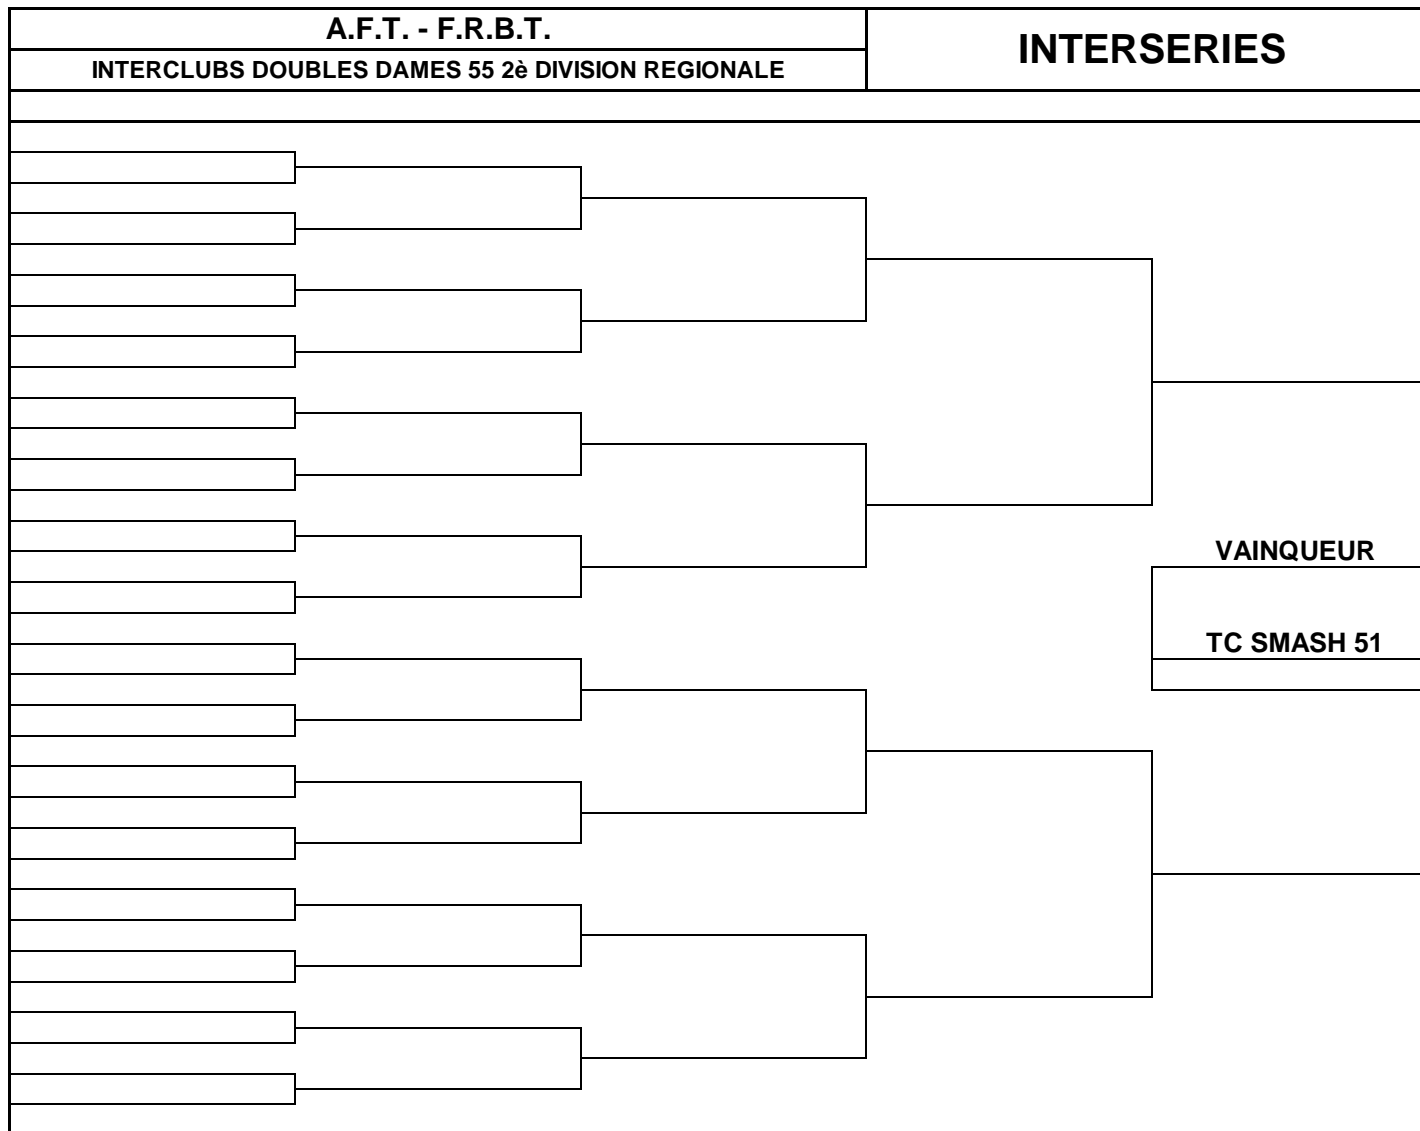

CHAMPIONNATS PAR ELIMINATION - INTERSERIES

- a) Pour le premier tour, la rencontre se dispute sur les courts du club dont le nom est sorti le premier au tirage au sort.
- b) Pour les autres tours, la rencontre se dispute sur les courts du club qui totalise, suivant le programme des rencontres le plus grand nombre de déplacements (même si le club prévu comme visiteur n'a pas effectué le déplacement, étant donné que le club visité a déclaré forfait ou est déclaré forfait). Ne sont pas comptés parmi les déplacements, ceux effectués pour terminer une rencontre interrompue ou pour commencer une rencontre remise en totalité,
- c) Un club exempté du premier tour est considéré comme ayant joué dans ses installations,
- d) En cas d'égalité du nombre de déplacements, la rencontre se dispute sur les courts du club dont le nom est sorti le premier lors du tirage au sort.

****CLUB VISITE**

VAINQUEUR

TC SMASH 51

CHAMPIONNATS PAR ELIMINATION - INTERSERIES

- a) Pour le premier tour, la rencontre se dispute sur les courts du club dont le nom est sorti le premier au tirage au sort.
- b) Pour les autres tours, la rencontre se dispute sur les courts du club qui totalise, suivant le programme des rencontres le plus grand nombre de déplacements (même si le club prévu comme visiteur n'a pas effectué le déplacement, étant donné que le club visité a déclaré forfait ou est déclaré forfait). Ne sont pas comptés parmi les déplacements, ceux effectués pour terminer une rencontre interrompue ou pour commencer une rencontre remise en totalité,
- c) Un club exempté du premier tour est considéré comme ayant joué dans ses installations,
- d) En cas d'égalité du nombre de déplacements, la rencontre se dispute sur les courts du club dont le nom est sorti le premier lors du tirage au sort.