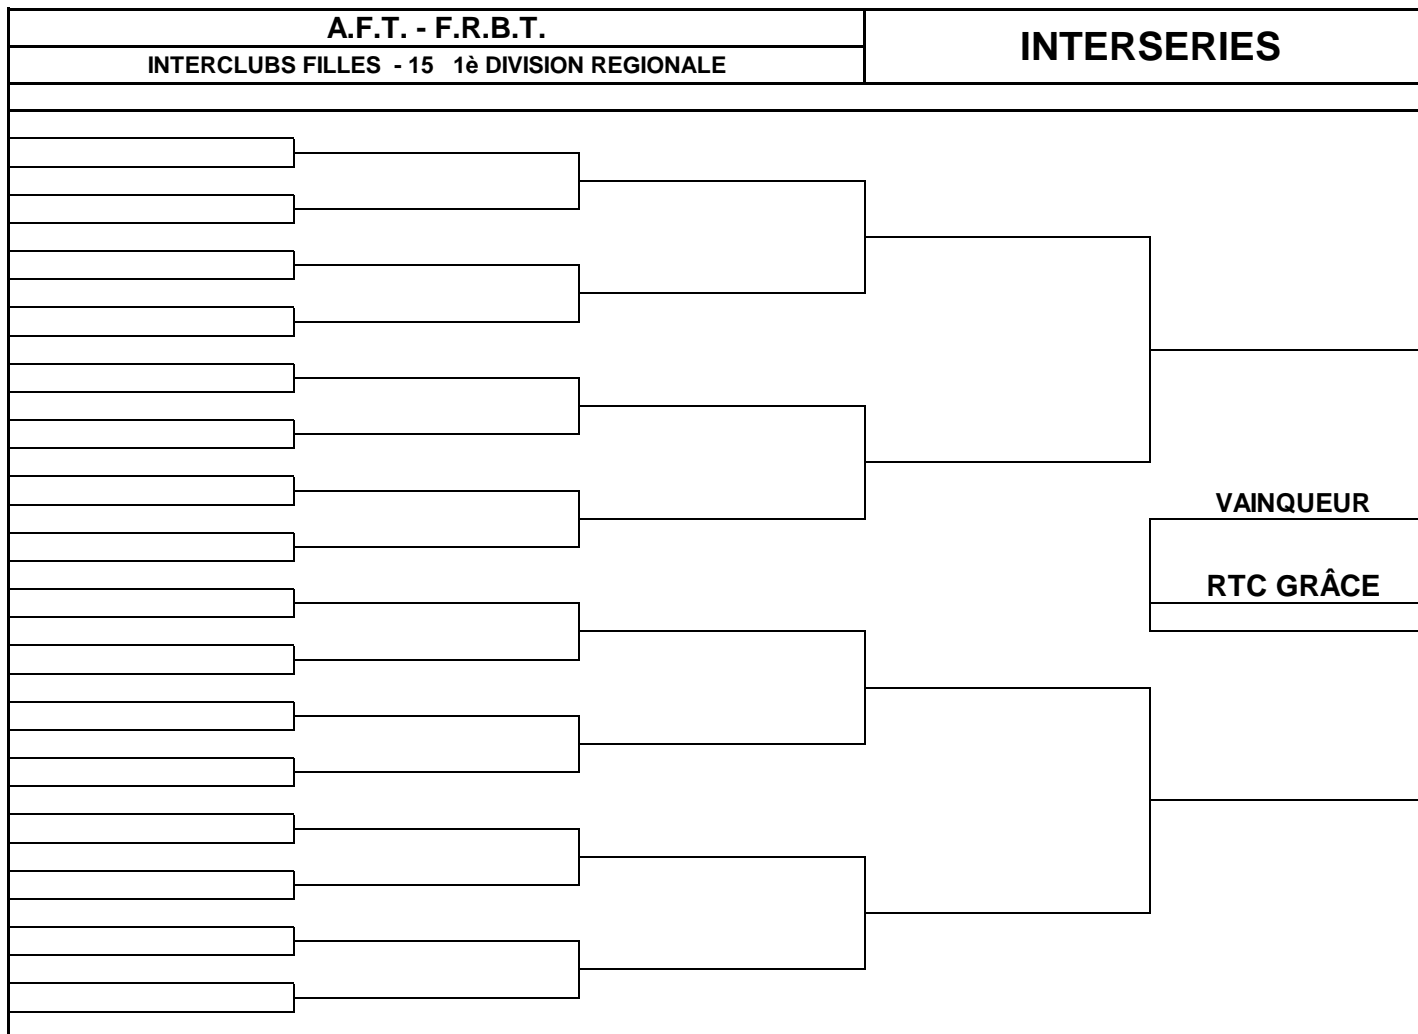

CHAMPIONNATS PAR ELIMINATION - INTERSERIES

- a) Pour le premier tour, la rencontre se dispute sur les courts du club dont le nom est sorti le premier au tirage au sort.
- b) Pour les autres tours, la rencontre se dispute sur les courts du club qui totalise, suivant le programme des rencontres le plus grand nombre de déplacements (même si le club prévu comme visiteur n'a pas effectué le déplacement, étant donné que le club visité a déclaré forfait ou est déclaré forfait). Ne sont pas comptés parmi les déplacements, ceux effectués pour terminer une rencontre interrompue ou pour commencer une rencontre remise en totalité.
- c) Un club exempté du premier tour est considéré comme ayant joué dans ses installations,
- d) En cas d'égalité du nombre de déplacements, la rencontre se dispute sur les courts du club dont le nom est sorti le premier lors du tirage au sort.

**** CLUB VISITE**

CHAMPIONNATS PAR ELIMINATION - INTERSERIES

- a) Pour le premier tour, la rencontre se dispute sur les courts du club dont le nom est sorti le premier au tirage au sort.
- b) Pour les autres tours, la rencontre se dispute sur les courts du club qui totalise, suivant le programme des rencontres le plus grand nombre de déplacements (même si le club prévu comme visiteur n'a pas effectué le déplacement, étant donné que le club visité a déclaré forfait ou est déclaré forfait). Ne sont pas comptés parmi les déplacements, ceux effectués pour terminer une rencontre interrompue ou pour commencer une rencontre remise en totalité.
- c) Un club exempté du premier tour est considéré comme ayant joué dans ses installations.
- d) En cas d'égalité du nombre de déplacements, la rencontre se dispute sur les courts du club dont le nom est sorti le premier lors du tirage au sort.