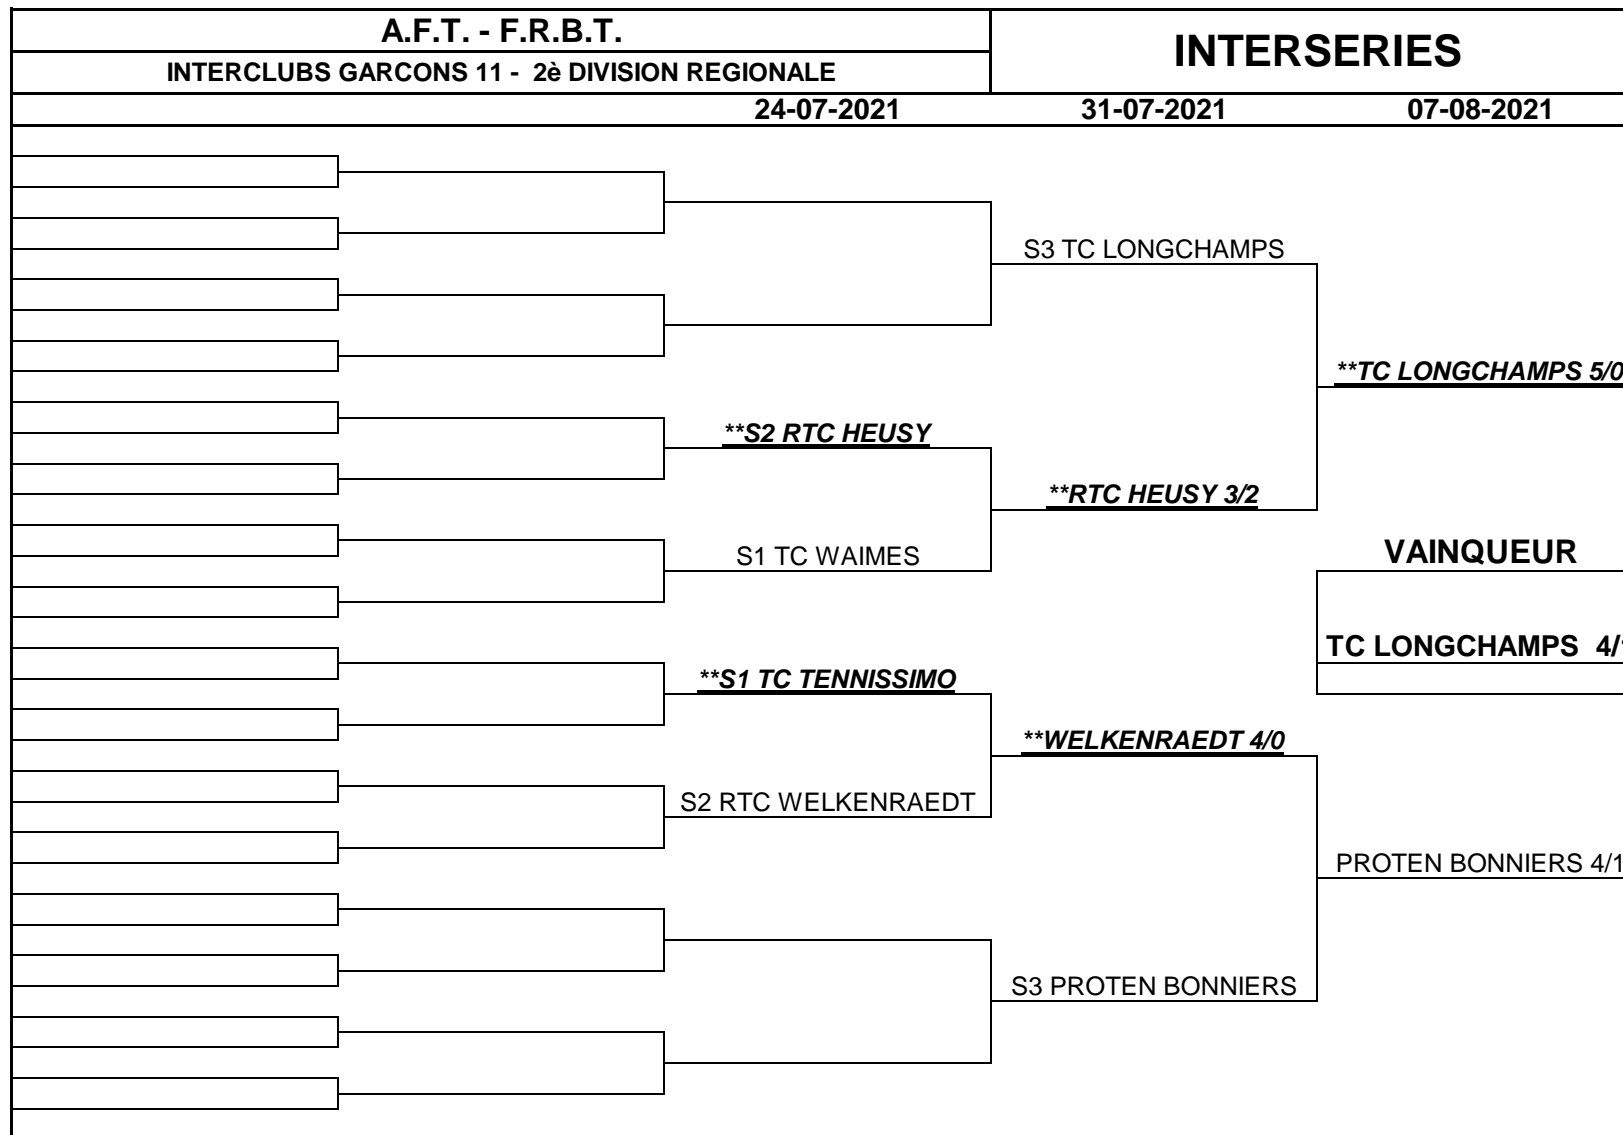

CHAMPIONNATS PAR ELIMINATION - INTERSERIES

- a) Pour le premier tour, la rencontre se dispute sur les courts du club dont le nom est sorti le premier au tirage au sort.
- b) Pour les autres tours, la rencontre se dispute sur les courts du club qui totalise, suivant le programme des rencontres le plus grand nombre de déplacements (même si le club prévu comme visiteur n'a pas effectué le déplacement, étant donné que le club visité a déclaré forfait ou est déclaré forfait). Ne sont pas comptés parmi les déplacements, ceux effectués pour terminer une rencontre interrompue ou pour commencer une rencontre remise en totalité.
- c) Un club exempté du premier tour est considéré comme ayant joué dans ses installations.
- d) En cas d'égalité du nombre de déplacements, la rencontre se dispute sur les courts du club dont le nom est sorti le premier lors du tirage au sort.