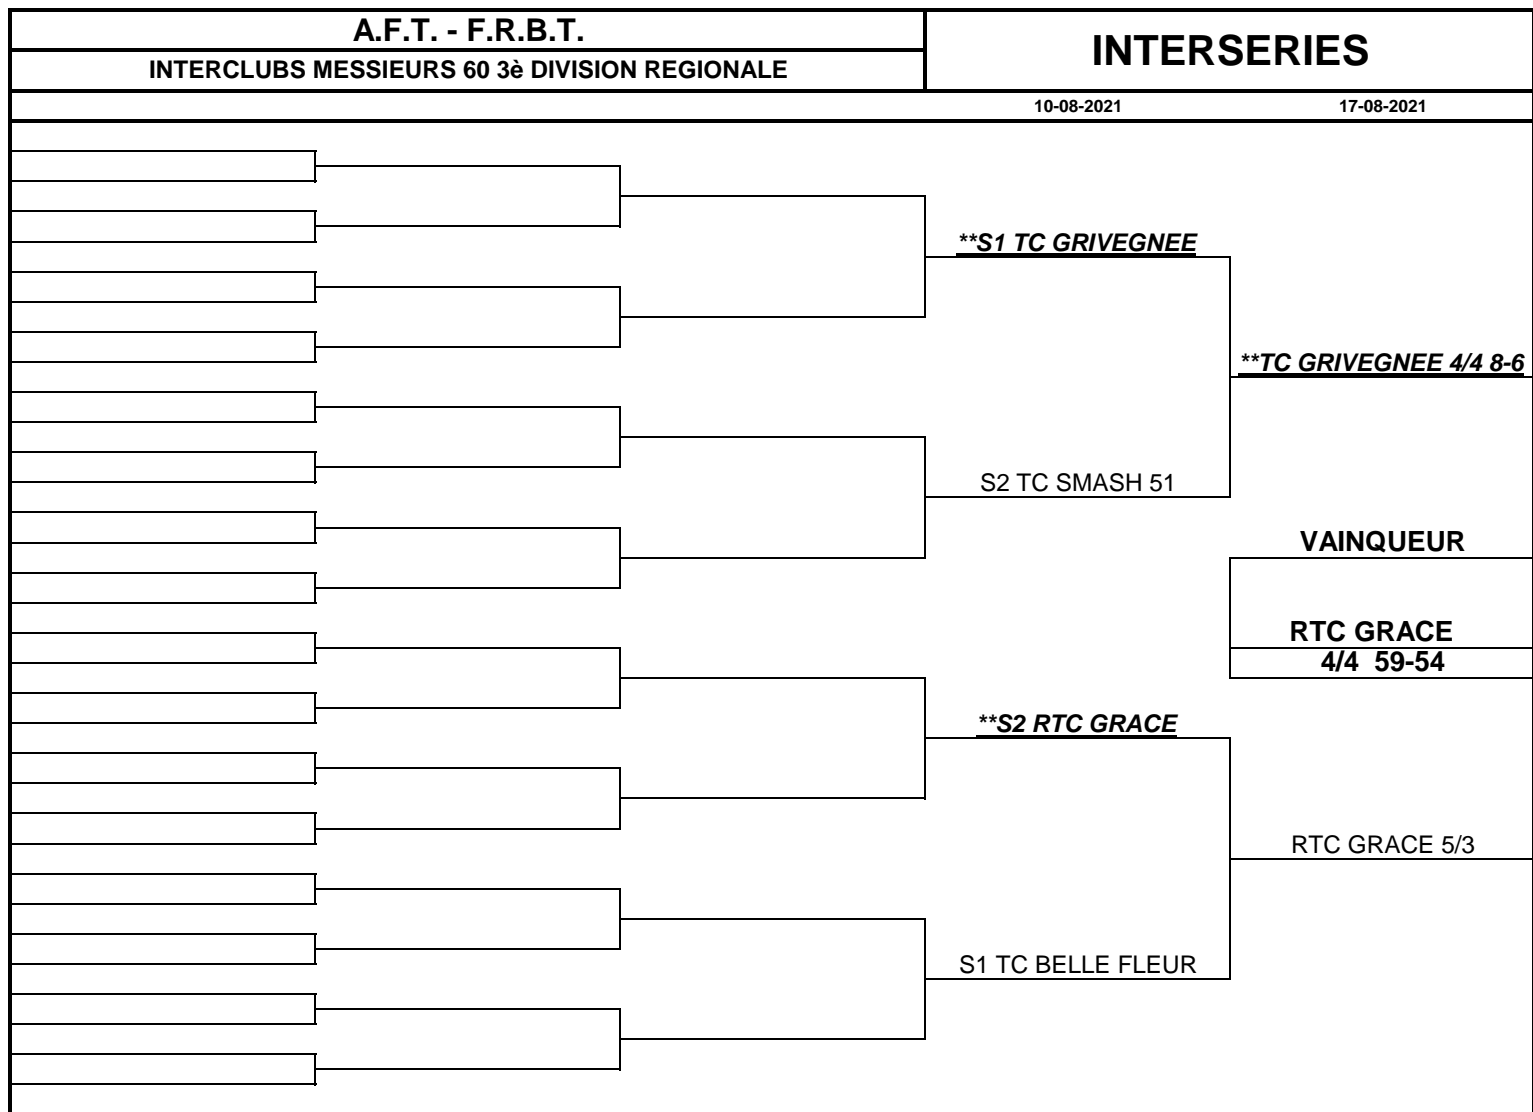

CHAMPIONNATS PAR ELIMINATION - INTERSERIES

- a) Pour le premier tour, la rencontre se dispute sur les courts du club dont le nom est sorti le premier au tirage au sort.
- b) Pour les autres tours, la rencontre se dispute sur les courts du club qui totalise, suivant le programme des rencontres le plus grand nombre de déplacements (même si le club prévu comme visiteur n'a pas effectué le déplacement, étant donné que le club visité a déclaré forfait ou est déclaré forfait). Ne sont pas comptés parmi les déplacements, ceux effectués pour terminer une rencontre interrompue ou pour commencer une rencontre remise en totalité,
- c) Un club exempté du premier tour est considéré comme ayant joué dans ses installations,
- d) En cas d'égalité du nombre de déplacements, la rencontre se dispute sur les courts du club dont le nom est sorti le premier lors du tirage au sort.

**** CLUB VISITE**

CHAMPIONNATS PAR ELIMINATION - INTERSERIES

- a) Pour le premier tour, la rencontre se dispute sur les courts du club dont le nom est sorti le premier au tirage au sort.
- b) Pour les autres tours, la rencontre se dispute sur les courts du club qui totalise, suivant le programme des rencontres le plus grand nombre de déplacements (même si le club prévu comme visiteur n'a pas effectué le déplacement, étant donné que le club visité a déclaré forfait ou est déclaré forfait). Ne sont pas comptés parmi les déplacements, ceux effectués pour terminer une rencontre interrompue ou pour commencer une rencontre remise en totalité,
- c) Un club exempté du premier tour est considéré comme ayant joué dans ses installations,
- d) En cas d'égalité du nombre de déplacements, la rencontre se dispute sur les courts du club dont le nom est sorti le premier lors du tirage au sort.