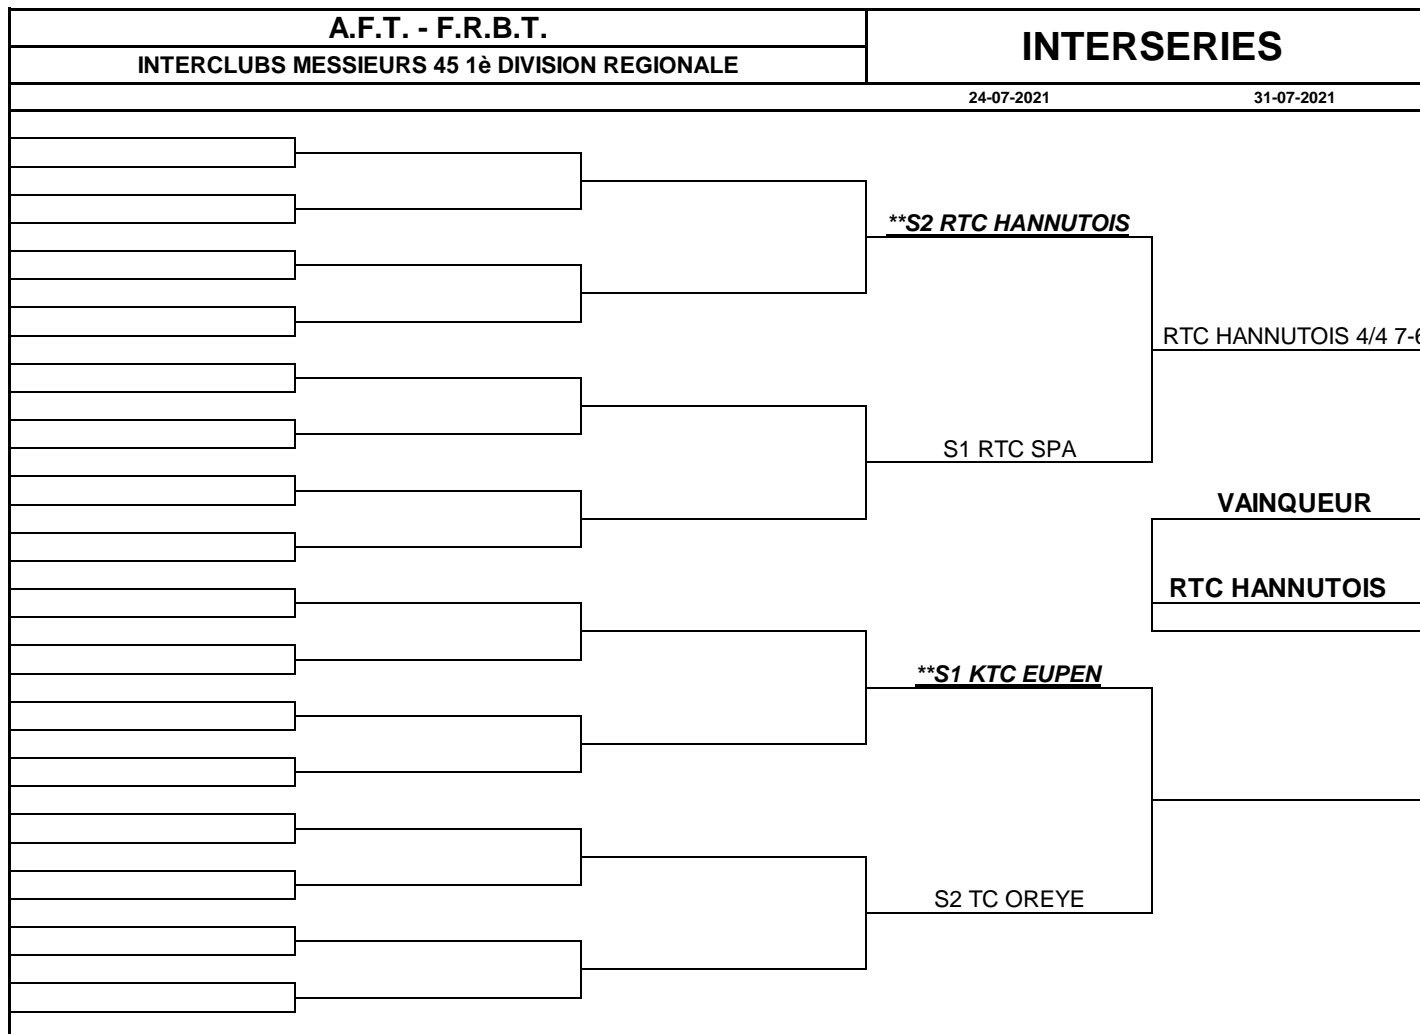

CHAMPIONNATS PAR ELIMINATION - INTERSERIES

- a) Pour le premier tour, la rencontre se dispute sur les courts du club dont le nom est sorti le premier au tirage au sort.
- b) Pour les autres tours, la rencontre se dispute sur les courts du club qui totalise, suivant le programme des rencontres le plus grand nombre de déplacements (même si le club prévu comme visiteur n'a pas effectué le déplacement, étant donné que le club visité a déclaré forfait ou est déclaré forfait). Ne sont pas comptés parmi les déplacements, ceux effectués pour terminer une rencontre interrompue ou pour commencer une rencontre remise en totalité,
- c) Un club exempté du premier tour est considéré comme ayant joué dans ses installations,
- d) En cas d'égalité du nombre de déplacements, la rencontre se dispute sur les courts du club dont le nom est sorti le premier lors du tirage au sort.

** CLUB VISITE