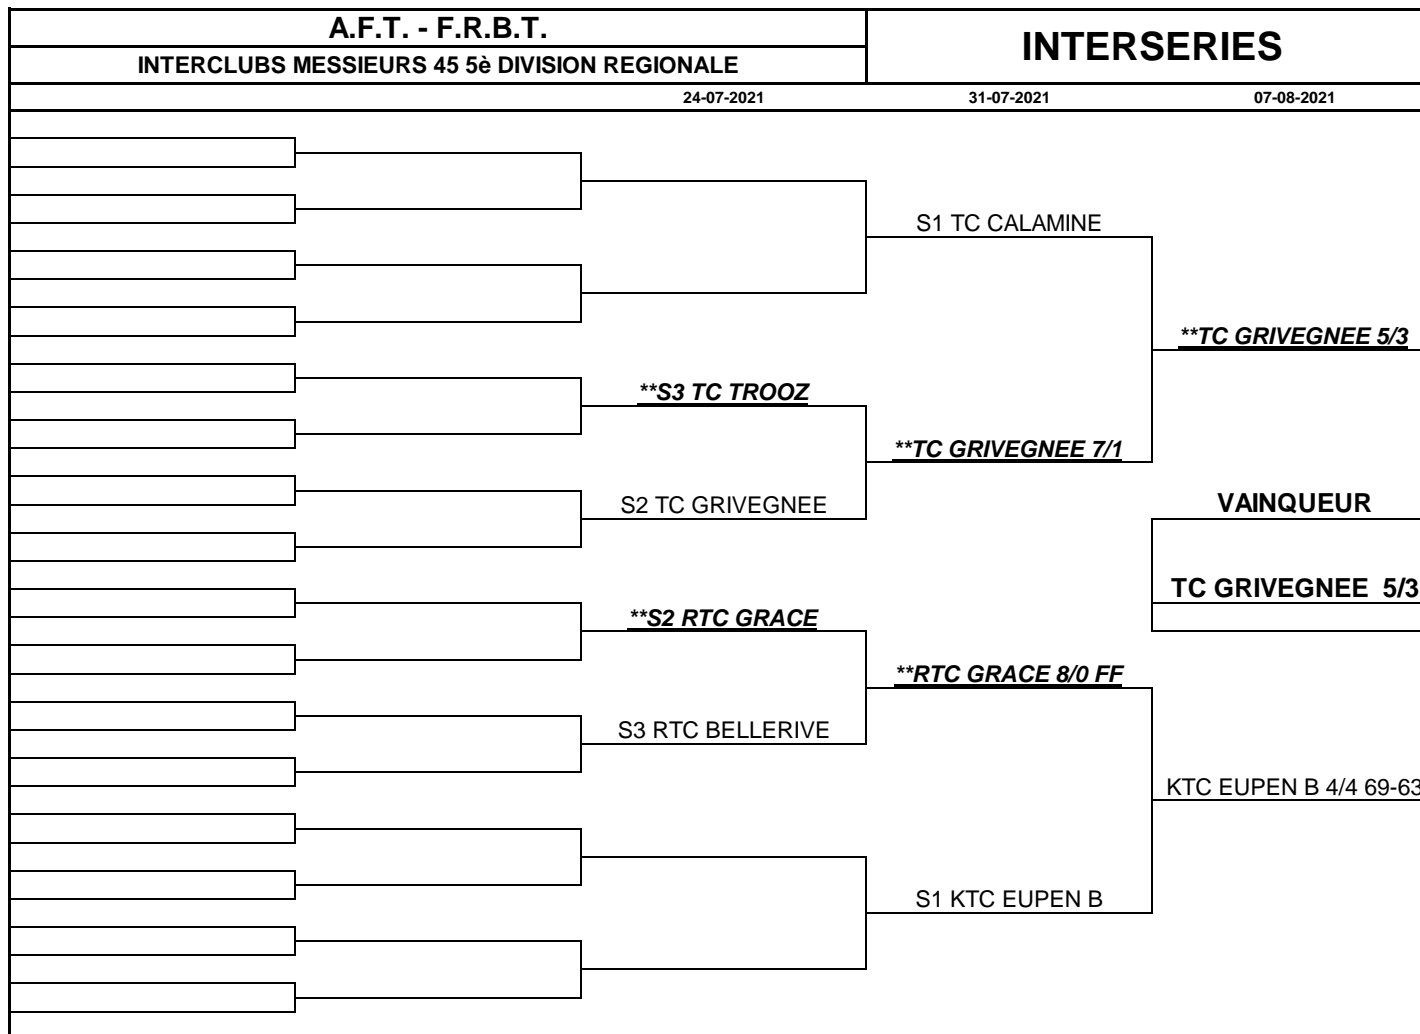

CHAMPIONNATS PAR ELIMINATION - INTERSERIES

- a) Pour le premier tour, la rencontre se dispute sur les courts du club dont le nom est sorti le premier au tirage au sort.
- b) Pour les autres tours, la rencontre se dispute sur les courts du club qui totalise, suivant le programme des rencontres le plus grand nombre de déplacements (même si le club prévu comme visiteur n'a pas effectué le déplacement, étant donné que le club visité a déclaré forfait ou est déclaré forfait). Ne sont pas comptés parmi les déplacements, ceux effectués pour terminer une rencontre interrompue ou pour commencer une rencontre remise en totalité,
- c) Un club exempté du premier tour est considéré comme ayant joué dans ses installations,
- d) En cas d'égalité du nombre de déplacements, la rencontre se dispute sur les courts du club dont le nom est sorti le premier lors du tirage au sort.

** CLUB VISITE