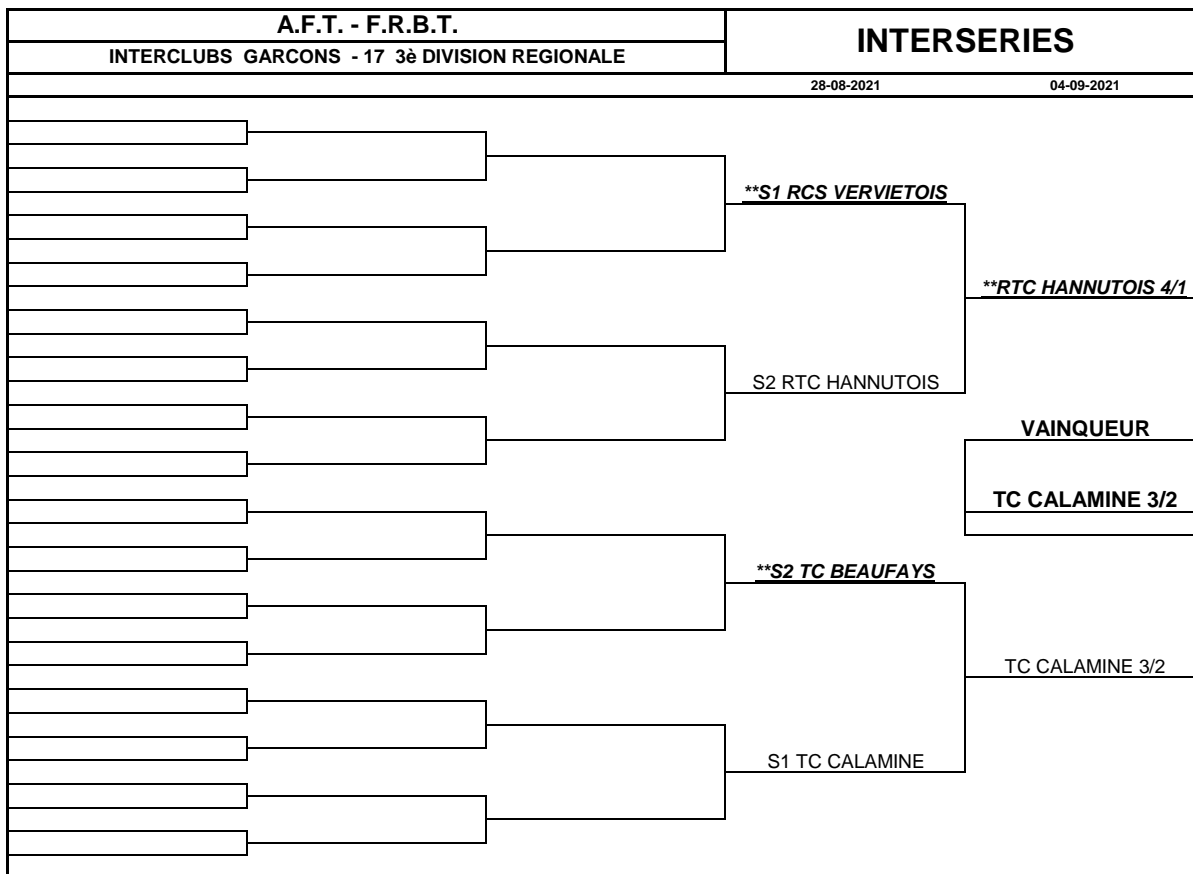

CHAMPIONNATS PAR ELIMINATION - INTERSERIES

- a) Pour le premier tour, la rencontre se dispute sur les courts du club dont le nom est sorti le premier au tirage au sort.
- b) Pour les autres tours, la rencontre se dispute sur les courts du club qui totalise, suivant le programme des rencontres le plus grand nombre de déplacements (même si le club prévu comme visiteur n'a pas effectué le déplacement, étant donné que le club visité a déclaré forfait ou est déclaré forfait). Ne sont pas comptés parmi les déplacements, ceux effectués pour terminer une rencontre interrompue ou pour commencer une rencontre remise en totalité.
- c) Un club exempté du premier tour est considéré comme ayant joué dans ses installations.
- d) En cas d'égalité du nombre de déplacements, la rencontre se dispute sur les courts du club dont le nom est sorti le premier lors du tirage au sort.

** CLUB VISITE