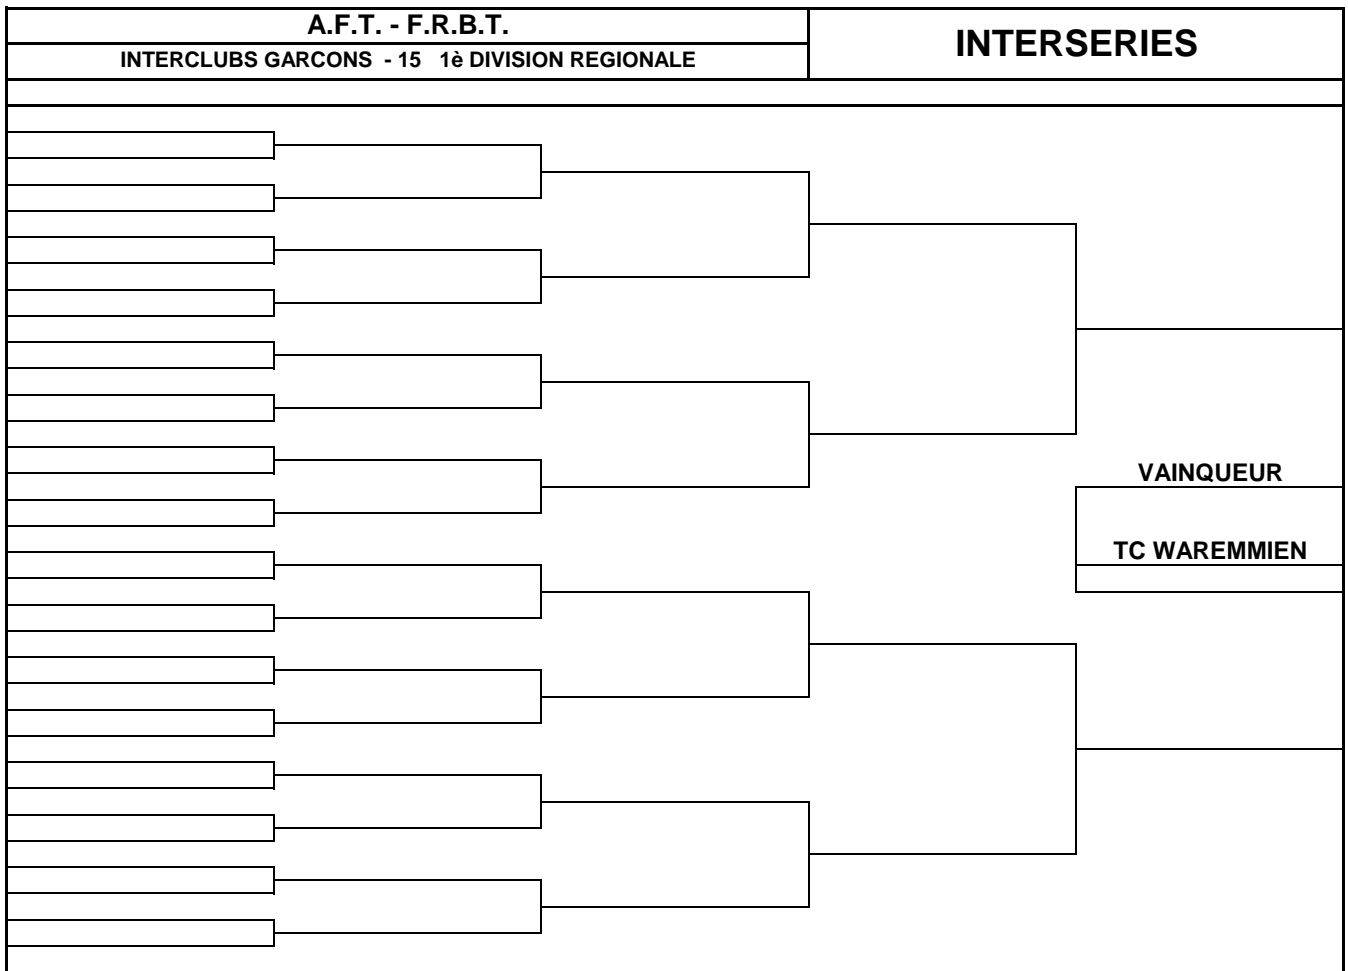

CHAMPIONNATS PAR ELIMINATION - INTERSERIES

- a) Pour le premier tour, la rencontre se dispute sur les courts du club dont le nom est sorti le premier au tirage au sort.
- b) Pour les autres tours, la rencontre se dispute sur les courts du club qui totalise, suivant le programme des rencontres le plus grand nombre de déplacements (même si le club prévu comme visiteur n'a pas effectué le déplacement, étant donné que le club visité a déclaré forfait ou est déclaré forfait). Ne sont pas comptés parmi les déplacements, ceux effectués pour terminer une rencontre interrompue ou pour commencer une rencontre remise en totalité,
- c) Un club exempté du premier tour est considéré comme ayant joué dans ses installations,
- d) En cas d'égalité du nombre de déplacements, la rencontre se dispute sur les courts du club dont le nom est sorti le premier lors du tirage au sort.

** CLUB VISITE