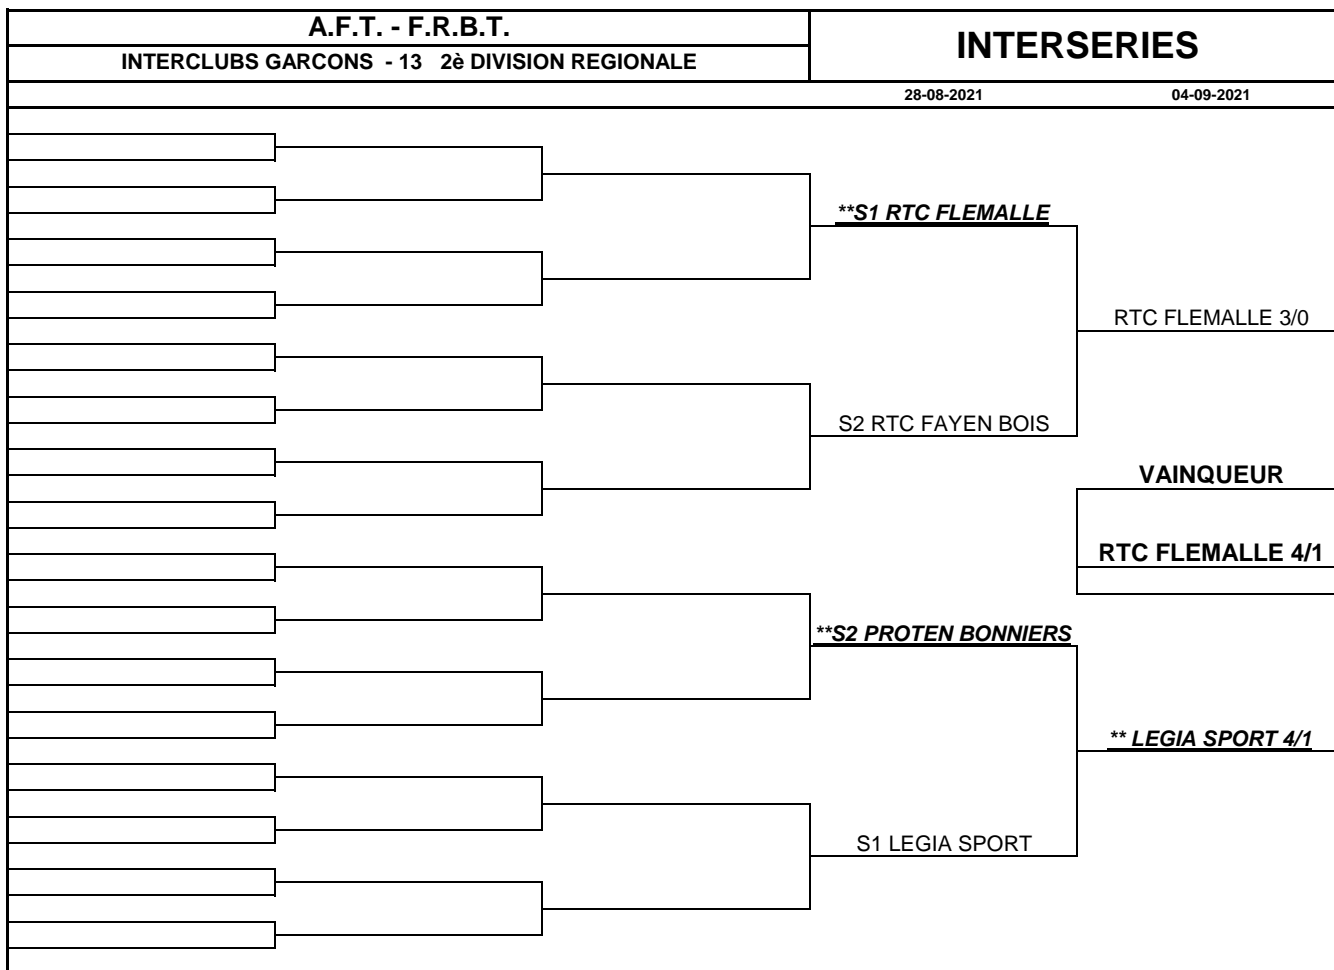

CHAMPIONNATS PAR ELIMINATION - INTERSERIES

- a) Pour le premier tour, la rencontre se dispute sur les courts du club dont le nom est sorti le premier au tirage au sort.
- b) Pour les autres tours, la rencontre se dispute sur les courts du club qui totalise, suivant le programme des rencontres le plus grand nombre de déplacements (même si le club prévu comme visiteur n'a pas effectué le déplacement, étant donné que le club visité a déclaré forfait ou est déclaré forfait). Ne sont pas comptés parmi les déplacements, ceux effectués pour terminer une rencontre interrompue ou pour commencer une rencontre remise en totalité,
- c) Un club exempté du premier tour est considéré comme ayant joué dans ses installations.
- d) En cas d'égalité du nombre de déplacements, la rencontre se dispute sur les courts du club dont le nom est sorti le premier lors du tirage au sort.

** CLUB VISITE