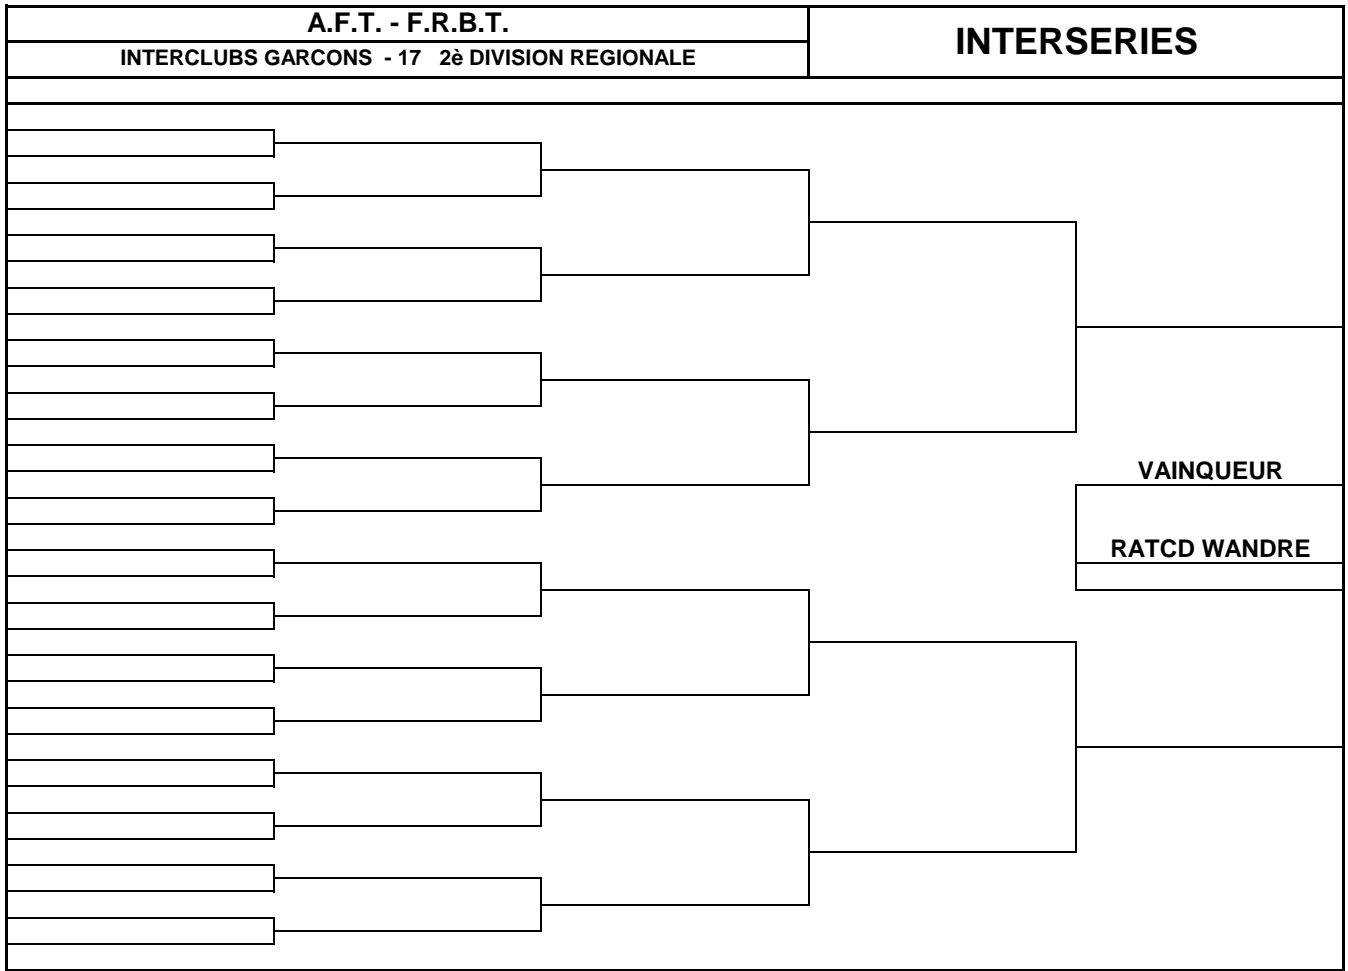

**CHAMPIONNATS PAR ELIMINATION - INTERSERIES**

- a) Pour le premier tour, la rencontre se dispute sur les courts du club dont le nom est sorti le premier au tirage au sort.
- b) Pour les autres tours, la rencontre se dispute sur les courts du club qui totalise, suivant le programme des rencontres le plus grand nombre de déplacements (même si le club prévu comme visiteur n'a pas effectué le déplacement, étant donné que le club visité a déclaré forfait ou est déclaré forfait). Ne sont pas comptés parmi les déplacements, ceux effectués pour terminer une rencontre interrompue ou pour commencer une rencontre remise en totalité,
- c) Un club exempté du premier tour est considéré comme ayant joué dans ses installations,
- d) En cas d'égalité du nombre de déplacements, la rencontre se dispute sur les courts du club dont le nom est sorti le premier lors du tirage au sort.

**\*\* CLUB VISITE**

**CHAMPIONNATS PAR ELIMINATION - INTERSERIES**

- a) Pour le premier tour, la rencontre se dispute sur les courts du club dont le nom est sorti le premier au tirage au sort.
- b) Pour les autres tours, la rencontre se dispute sur les courts du club qui totalise, suivant le programme des rencontres le plus grand nombre de déplacements (même si le club prévu comme visiteur n'a pas effectué le déplacement, étant donné que le club visité a déclaré forfait ou est déclaré forfait). Ne sont pas comptés parmi les déplacements, ceux effectués pour terminer une rencontre interrompue ou pour commencer une rencontre remise en totalité,
- c) Un club exempté du premier tour est considéré comme ayant joué dans ses installations,
- d) En cas d'égalité du nombre de déplacements, la rencontre se dispute sur les courts du club dont le nom est sorti le premier lors du tirage au sort.